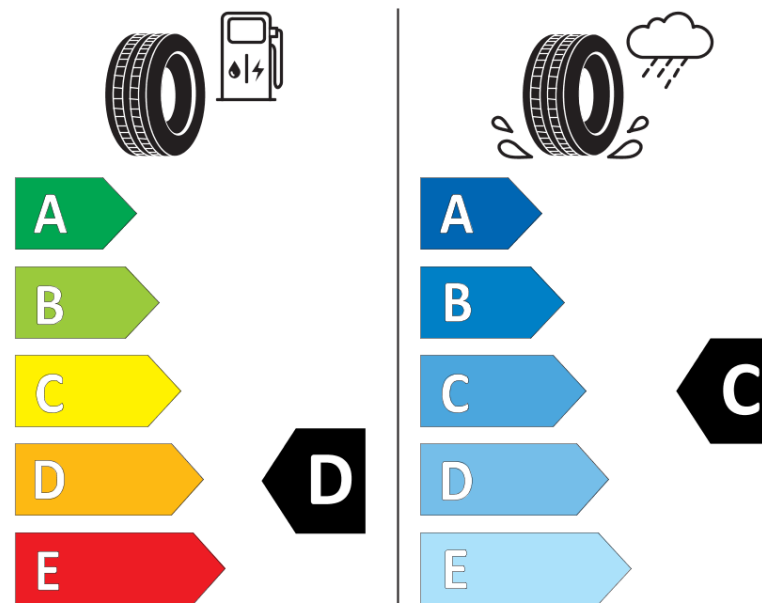

Fiche d'Information sur le Produit

Règlementation déléguée (UE) 2020/740

Marque	MICHELIN
Désignation commerciale	PILOT SUPER SPORT
Identifiant	601156
Dimension	305/35ZR19
Indice de charge	102
Indice de vitesse	(Y)
Classe d'efficacité en carburant	D
Classe d'adhérence sur sol mouillé	C
Classe de bruit de roulement externe	B
Valeur de bruit de roulement externe	74 dB
Pneu neige	Non
Pneu glace	Non
Date de début de production	41/14
Date de fin de production	
Version de charge	SL
Information additionnelle	305/35 ZR19 (102Y) TL PILOT SUPER SPORT MI

MICHELIN

601156

305/35ZR19 (102Y)

C1

2020/740