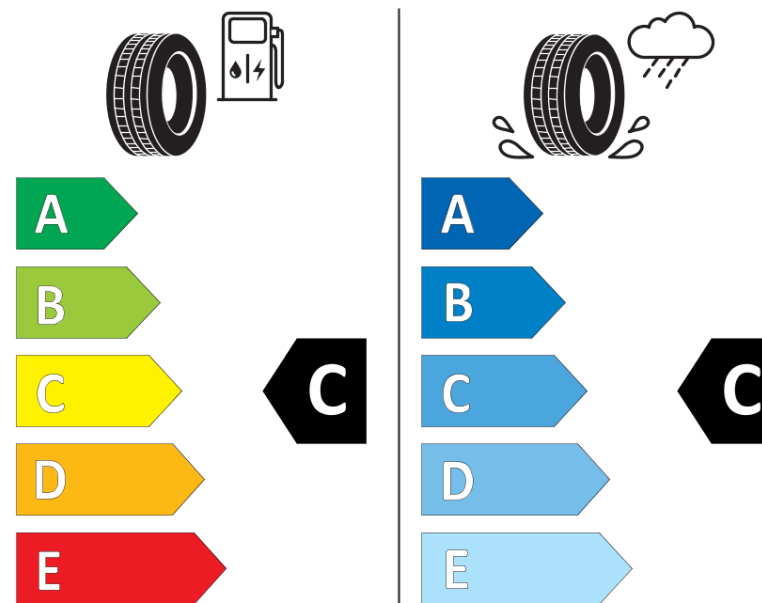

## Fiche d'Information sur le Produit

Règlementation déléguée (UE) 2020/740

Marque	<b>STRIAL</b>
Désignation commerciale	<b>SUV WINTER</b>
Identifiant	<b>605749</b>
Dimension	<b>235/60R18</b>
Indice de charge	<b>107</b>
Indice de vitesse	<b>H</b>
Classe d'efficacité en carburant	<b>C</b>
Classe d'adhérence sur sol mouillé	<b>C</b>
Classe de bruit de roulement externe	<b>B</b>
Valeur de bruit de roulement externe	<b>72 dB</b>
Pneu neige	<b>Oui</b>
Pneu glace	<b>Non</b>
Date de début de production	<b>29/16</b>
Date de fin de production	
Version de charge	<b>XL</b>
Information additionnelle	<b>235/60 R18 107H XL TL SUV WINTER S4</b>

# ENERG

**STRIAL**

605749

235/60R18 107 H

C1

2020/740