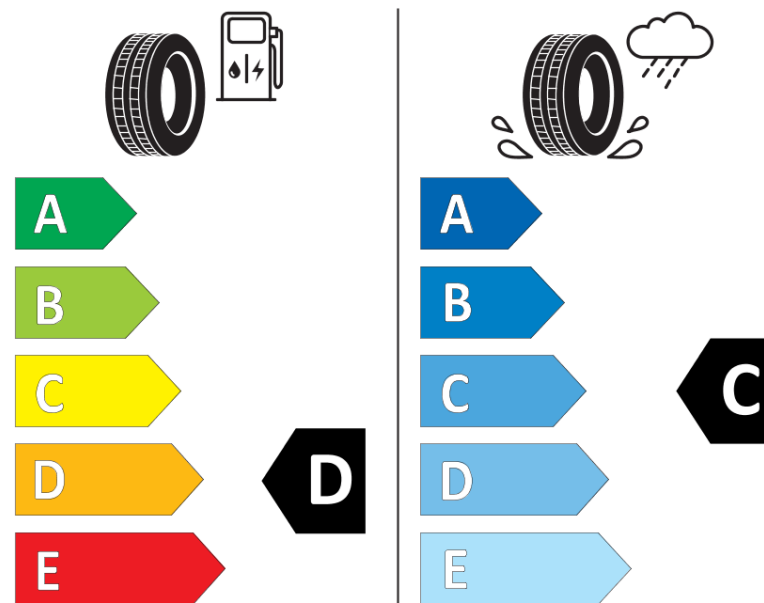

Fiche d'Information sur le Produit

Règlementation déléguée (UE) 2020/740

Marque	STRIAL
Désignation commerciale	701
Identifiant	605786
Dimension	285/60R18
Indice de charge	116
Indice de vitesse	V
Classe d'efficacité en carburant	D
Classe d'adhérence sur sol mouillé	C
Classe de bruit de roulement externe	B
Valeur de bruit de roulement externe	73 dB
Pneu neige	Non
Pneu glace	Non
Date de début de production	45/18
Date de fin de production	
Version de charge	SL
Information additionnelle	285/60 R18 116V TL 701 S4

ENERG

STRIAL

605786

285/60R18 116 V

C1

2020/740