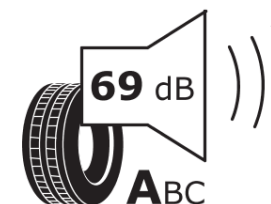

Fiche d'Information sur le Produit

Règlementation déléguée (UE) 2020/740

Marque	KLEBER
Désignation commerciale	QUADRAXER2
Identifiant	607112
Dimension	205/65R15
Indice de charge	94
Indice de vitesse	H
Classe d'efficacité en carburant	C
Classe d'adhérence sur sol mouillé	B
Classe de bruit de roulement externe	A
Valeur de bruit de roulement externe	69 dB
Pneu neige	Oui
Pneu glace	Non
Date de début de production	28/15
Date de fin de production	
Version de charge	SL
Information additionnelle	205/65 R15 94H TL QUADRAXER2 KL

KLEBER

607112

205/65R15 94 H

C1

2020/740