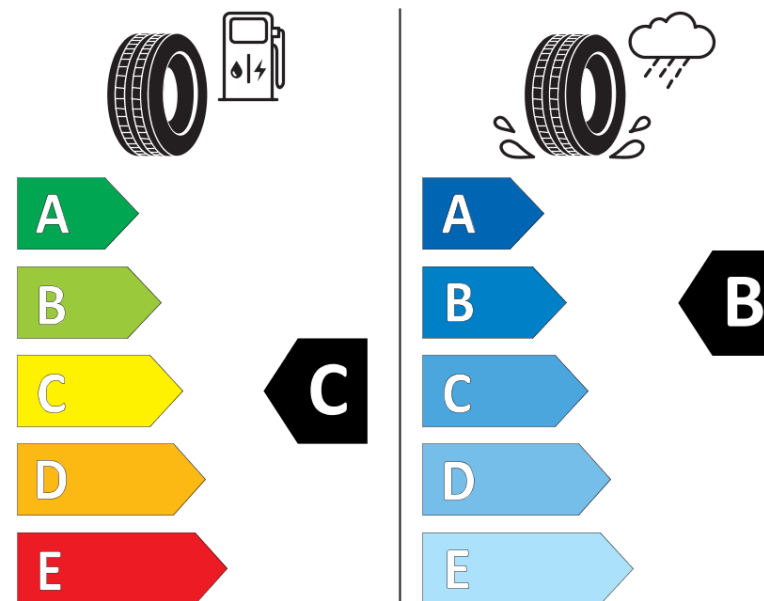

Fiche d'Information sur le Produit

Règlementation déléguée (UE) 2020/740

Marque	KLEBER
Désignation commerciale	QUADRAXER2
Identifiant	607112
Dimension	205/65R15
Indice de charge	94
Indice de vitesse	H
Classe d'efficacité en carburant	C
Classe d'adhérence sur sol mouillé	B
Classe de bruit de roulement externe	A
Valeur de bruit de roulement externe	69 dB
Pneu neige	Oui
Pneu glace	Non
Date de début de production	28/15
Date de fin de production	
Version de charge	SL
Information additionnelle	205/65 R15 94H TL QUADRAXER2 KL

KLEBER

607112

205/65R15 94 H

C1

2020/740