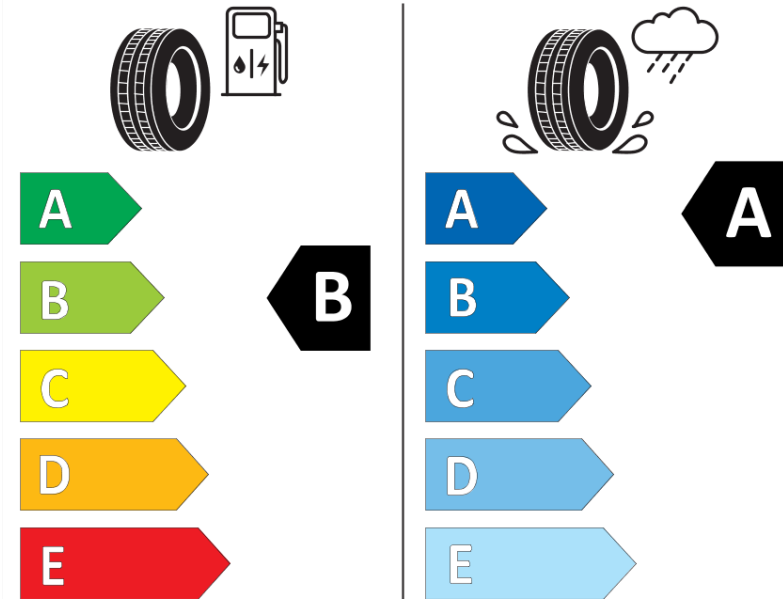

## Fiche d'Information sur le Produit

Règlementation déléguée (UE) 2020/740

Marque	<b>MICHELIN</b>
Désignation commerciale	<b>PILOT SPORT 4 AAOS1</b>
Identifiant	<b>607203</b>
Dimension	<b>255/45R19</b>
Indice de charge	<b>104</b>
Indice de vitesse	<b>Y</b>
Classe d'efficacité en carburant	<b>B</b>
Classe d'adhérence sur sol mouillé	<b>A</b>
Classe de bruit de roulement externe	<b>B</b>
Valeur de bruit de roulement externe	<b>71 dB</b>
Pneu neige	<b>Non</b>
Pneu glace	<b>Non</b>
Date de début de production	<b>21/15</b>
Date de fin de production	
Version de charge	<b>XL</b>
Information additionnelle	<b>255/45R19 104Y XL TL PILOT SPORT 4 ACOUSTIC AO S1 MI</b>

# ENERG

**MICHELIN**

607203

255/45R19 104 Y

C1

2020/740