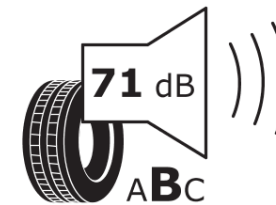

ENERG

MICHELIN

607203

255/45R19 104 Y

C1