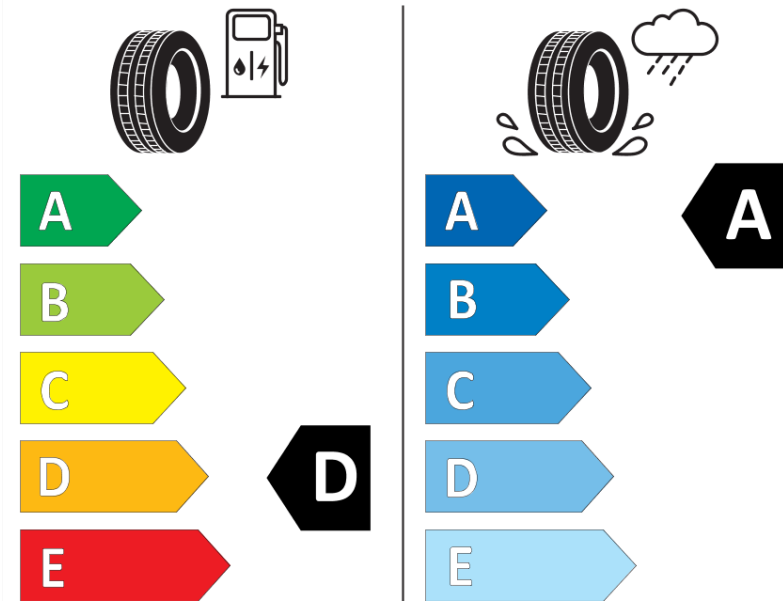

## Fiche d'Information sur le Produit

Règlementation déléguée (UE) 2020/740

Marque	<b>MICHELIN</b>
Désignation commerciale	<b>PILOT SPORT 4</b>
Identifiant	<b>608896</b>
Dimension	<b>255/35ZR18</b>
Indice de charge	<b>94</b>
Indice de vitesse	<b>Y</b>
Classe d'efficacité en carburant	<b>D</b>
Classe d'adhérence sur sol mouillé	<b>A</b>
Classe de bruit de roulement externe	<b>B</b>
Valeur de bruit de roulement externe	<b>72 dB</b>
Pneu neige	<b>Non</b>
Pneu glace	<b>Non</b>
Date de début de production	<b>17/24</b>
Date de fin de production	
Version de charge	<b>XL</b>
Information additionnelle	<b>255/35ZR18 94Y XL PILOT SPORT 4 EMT MI</b>

# ENERG

**MICHELIN**

608896

255/35ZR18 94 Y XL

C1

2020/740