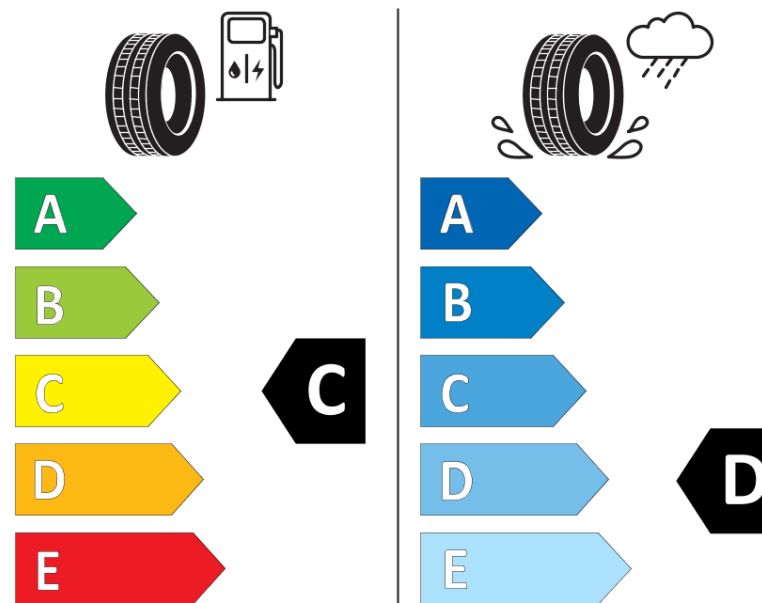

Fiche d'Information sur le Produit

Règlementation déléguée (UE) 2020/740

Marque	TAURUS
Désignation commerciale	ALL SEASON SUV
Identifiant	609015
Dimension	235/50R18
Indice de charge	97
Indice de vitesse	V
Classe d'efficacité en carburant	C
Classe d'adhérence sur sol mouillé	D
Classe de bruit de roulement externe	A
Valeur de bruit de roulement externe	68 dB
Pneu neige	Oui
Pneu glace	Non
Date de début de production	22/19
Date de fin de production	
Version de charge	SL
Information additionnelle	235/50 R18 97V TL ALL SEASON SUV TA

ENERG

TAURUS

609015

235/50R18 97 V

C1

2020/740