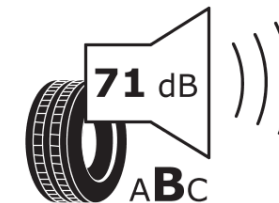

ENERG

MICHELIN

622559

235/65R17 104 H

C1