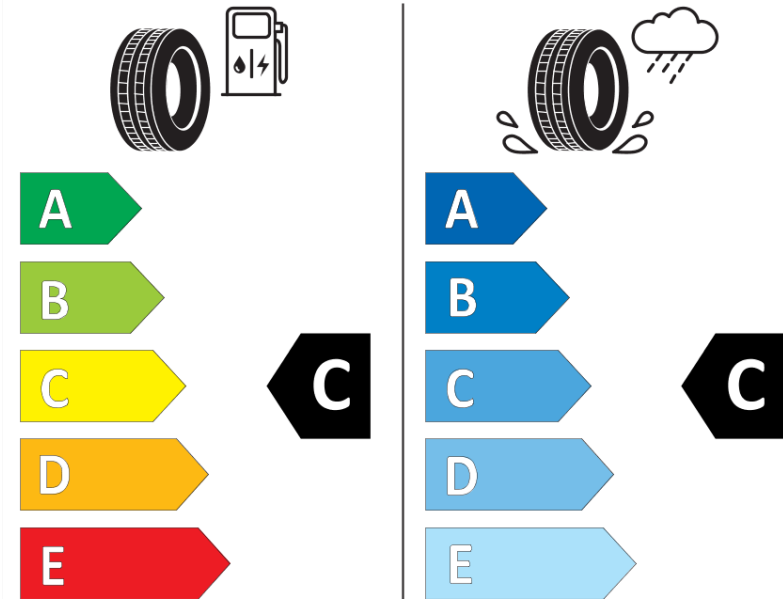

Fiche d'Information sur le Produit

Règlementation déléguée (UE) 2020/740

Marque	MICHELIN
Désignation commerciale	LATITUDE TOUR HP MO
Identifiant	622559
Dimension	235/65R17
Indice de charge	104
Indice de vitesse	H
Classe d'efficacité en carburant	C
Classe d'adhérence sur sol mouillé	C
Classe de bruit de roulement externe	B
Valeur de bruit de roulement externe	71 dB
Pneu neige	Non
Pneu glace	Non
Date de début de production	16/04
Date de fin de production	
Version de charge	SL
Information additionnelle	235/65 R17 104H TLMO LATITUDE TOUR HP XSE MI

ENERG

MICHELIN

622559

235/65R17 104 H

C1

2020/740