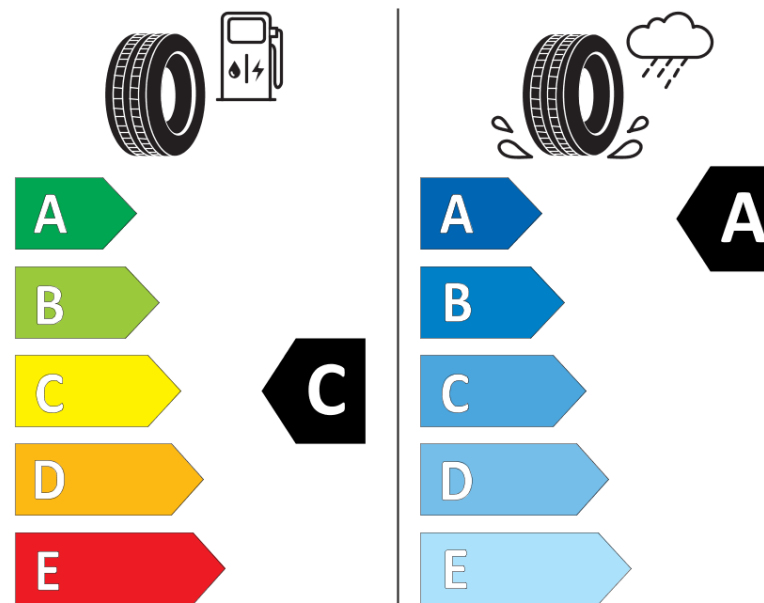

Fiche d'Information sur le Produit

Règlementation déléguée (UE) 2020/740

Marque	MICHELIN
Désignation commerciale	LATITUDE SPORT 3 VOL
Identifiant	627174
Dimension	235/65R17
Indice de charge	108
Indice de vitesse	V
Classe d'efficacité en carburant	C
Classe d'adhérence sur sol mouillé	A
Classe de bruit de roulement externe	B
Valeur de bruit de roulement externe	70 dB
Pneu neige	Non
Pneu glace	Non
Date de début de production	47/15
Date de fin de production	
Version de charge	XL
Information additionnelle	235/65 R17 108V XL TL LATITUDE SPORT 3 VOL GRNX MI

MICHELIN

627174

235/65R17 108 V

C1

2020/740