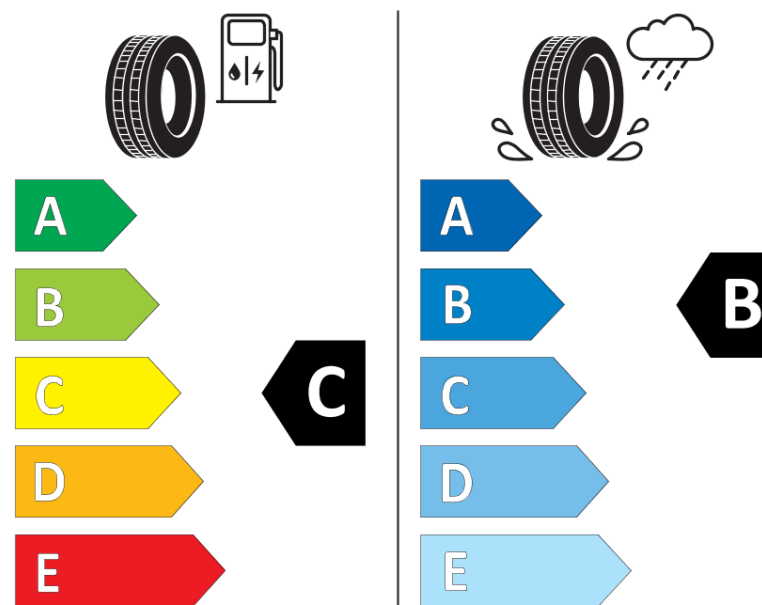

## Fiche d'Information sur le Produit

Règlementation déléguée (UE) 2020/740

Marque	<b>KLEBER</b>
Désignation commerciale	<b>DYNAXER HP4</b>
Identifiant	<b>627245</b>
Dimension	<b>205/60R15</b>
Indice de charge	<b>91</b>
Indice de vitesse	<b>H</b>
Classe d'efficacité en carburant	<b>C</b>
Classe d'adhérence sur sol mouillé	<b>B</b>
Classe de bruit de roulement externe	<b>A</b>
Valeur de bruit de roulement externe	<b>68 dB</b>
Pneu neige	<b>Non</b>
Pneu glace	<b>Non</b>
Date de début de production	<b>25/18</b>
Date de fin de production	
Version de charge	<b>SL</b>
Information additionnelle	<b>205/60 R15 91H TL DYNAXER HP4 KL.</b>

# ENERG

**KLEBER**

627245

205/60R15 91 H

C1

2020/740