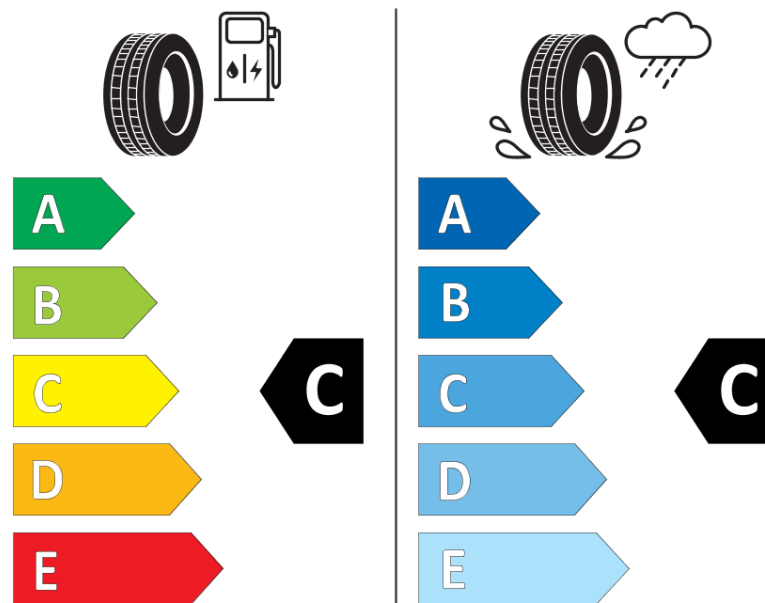

Fiche d'Information sur le Produit

Règlementation déléguée (UE) 2020/740

| | |
|--------------------------------------|---|
| Marque | TAURUS |
| Désignation commerciale | HIGH PERFORMANCE |
| Identifiant | 627657 |
| Dimension | 205/60ZR16 |
| Indice de charge | 96 |
| Indice de vitesse | W |
| Classe d'efficacité en carburant | C |
| Classe d'adhérence sur sol mouillé | C |
| Classe de bruit de roulement externe | B |
| Valeur de bruit de roulement externe | 71 dB |
| Pneu neige | Non |
| Pneu glace | Non |
| Date de début de production | 41/17 |
| Date de fin de production | |
| Version de charge | XL |
| Information additionnelle | 205/60 ZR16 96W XL TL HIGH PERFORMANCE TA |

ENERG

TAURUS

627657

205/60ZR16 96 W XL

C1

2020/740