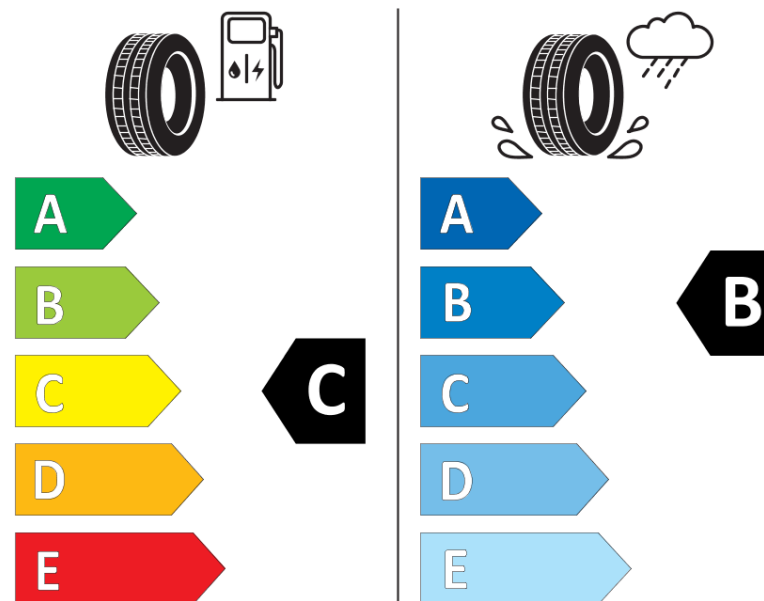

Fiche d'Information sur le Produit

Règlementation déléguée (UE) 2020/740

Marque	MICHELIN
Désignation commerciale	CROSSCLIMATE 2
Identifiant	629761
Dimension	195/55R16
Indice de charge	87
Indice de vitesse	V
Classe d'efficacité en carburant	C
Classe d'adhérence sur sol mouillé	B
Classe de bruit de roulement externe	A
Valeur de bruit de roulement externe	69 dB
Pneu neige	Oui
Pneu glace	Non
Date de début de production	42/19
Date de fin de production	
Version de charge	SL
Information additionnelle	195/55 R16 87V TL CROSSCLIMATE 2 MI

MICHELIN

629761

195/55R16 87 V

C1

2020/740