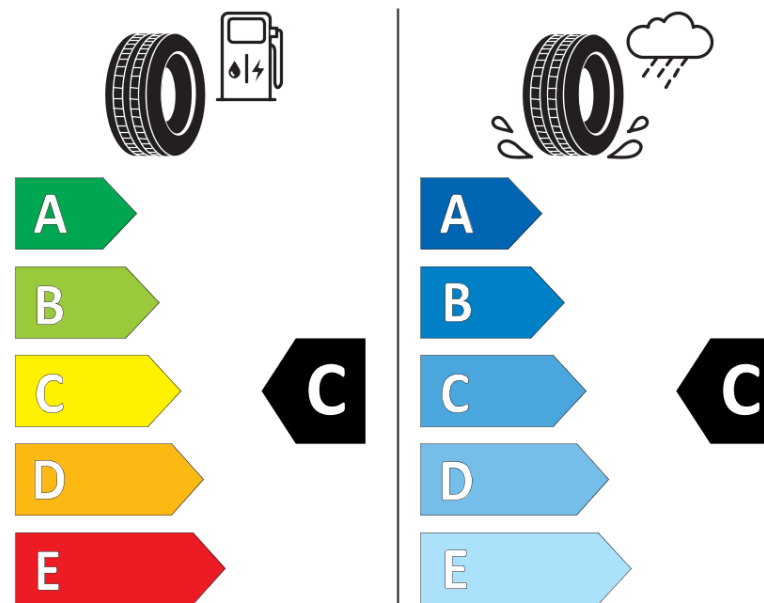

Fiche d'Information sur le Produit

Règlementation déléguée (UE) 2020/740

Marque	KORMORAN
Désignation commerciale	SUV STUD
Identifiant	633710
Dimension	225/60R18
Indice de charge	104
Indice de vitesse	T
Classe d'efficacité en carburant	C
Classe d'adhérence sur sol mouillé	C
Classe de bruit de roulement externe	B
Valeur de bruit de roulement externe	72 dB
Pneu neige	Oui
Pneu glace	Non
Date de début de production	30/18
Date de fin de production	
Version de charge	XL
Information additionnelle	225/60 R18 104T XL TL SUV STUD KO

KORMORAN

633710

225/60R18 104 T

C1

2020/740