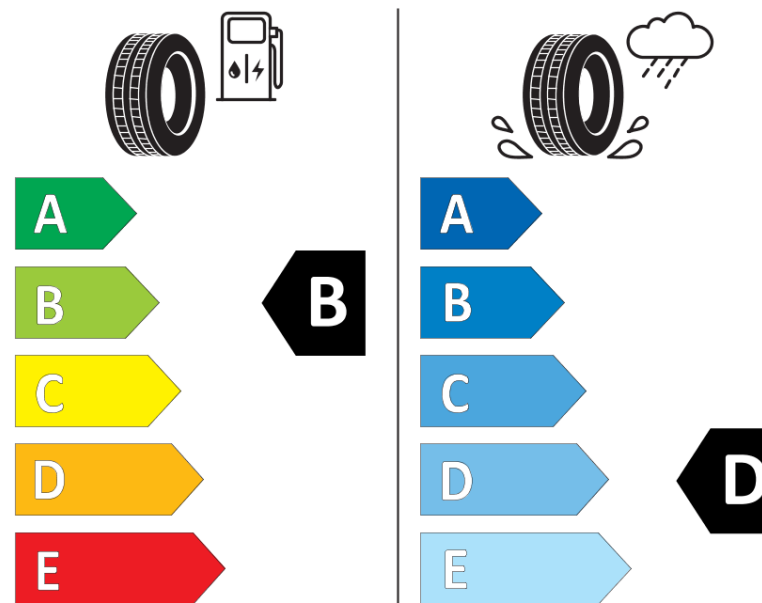

## Fiche d'Information sur le Produit

Règlementation déléguée (UE) 2020/740

Marque	<b>MICHELIN</b>
Désignation commerciale	<b>PILOT SPORT 4 S A LM1</b>
Identifiant	<b>633784</b>
Dimension	<b>295/30ZR21</b>
Indice de charge	<b>102</b>
Indice de vitesse	<b>(Y)</b>
Classe d'efficacité en carburant	<b>B</b>
Classe d'adhérence sur sol mouillé	<b>D</b>
Classe de bruit de roulement externe	<b>B</b>
Valeur de bruit de roulement externe	<b>75 dB</b>
Pneu neige	<b>Non</b>
Pneu glace	<b>Non</b>
Date de début de production	<b>37/23</b>
Date de fin de production	
Version de charge	<b>XL</b>
Information additionnelle	<b>295/30ZR21 (102Y) XL TL PILOT SPORT 4 S A LM1 MI</b>

# ENERG

**MICHELIN**

633784

295/30ZR21 (102Y) XL

C1

2020/740