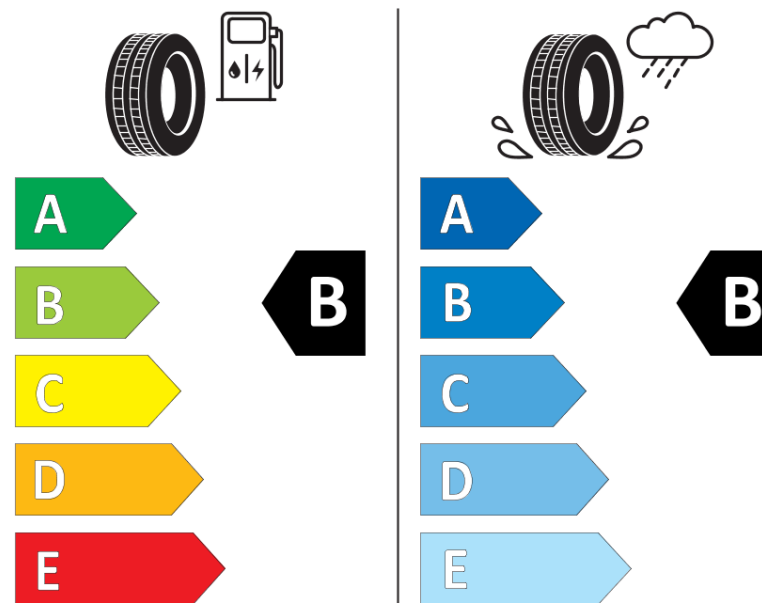

Fiche d'Information sur le Produit

Règlementation déléguée (UE) 2020/740

Marque	MICHELIN
Désignation commerciale	CROSSCLIMATE 2
Identifiant	634682
Dimension	225/50R19
Indice de charge	100
Indice de vitesse	V
Classe d'efficacité en carburant	B
Classe d'adhérence sur sol mouillé	B
Classe de bruit de roulement externe	B
Valeur de bruit de roulement externe	71 dB
Pneu neige	Oui
Pneu glace	Non
Date de début de production	51/20
Date de fin de production	
Version de charge	XL
Information additionnelle	225/50 R19 100V XL TL CROSSCLIMATE 2 MI

MICHELIN

634682

225/50R19 100 V XL

C1

2020/740