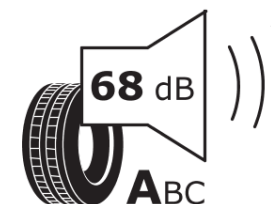

MICHELIN

635100

225/65R17 106 H

C1