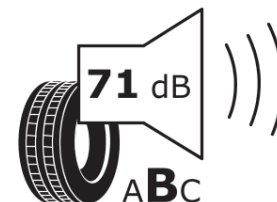

## Fiche d'Information sur le Produit

Règlementation déléguée (UE) 2020/740

Marque	TAURUS
Désignation commerciale	HIGH PERFORMANCE
Identifiant	637653
Dimension	205/60R15
Indice de charge	91
Indice de vitesse	H
Classe d'efficacité en carburant	C
Classe d'adhérence sur sol mouillé	C
Classe de bruit de roulement externe	B
Valeur de bruit de roulement externe	71 dB
Pneu neige	Non
Pneu glace	Non
Date de début de production	36/16
Date de fin de production	
Version de charge	SL
Information additionnelle	205/60 R15 91H TL HIGH PERFORMANCE TA

# ENERG

TAURUS

637653

205/60R15 91 H

C1

2020/740