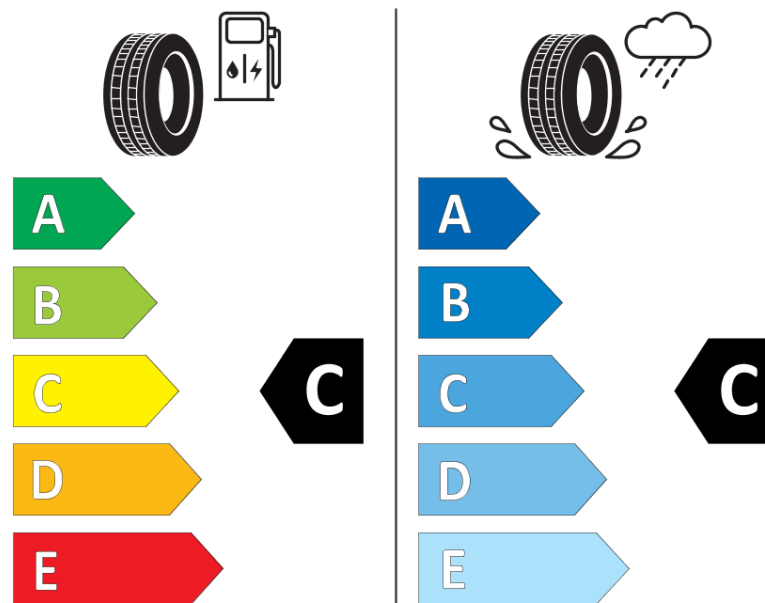

## Fiche d'Information sur le Produit

Règlementation déléguée (UE) 2020/740

Marque	TAURUS
Désignation commerciale	HIGH PERFORMANCE
Identifiant	637653
Dimension	205/60R15
Indice de charge	91
Indice de vitesse	H
Classe d'efficacité en carburant	C
Classe d'adhérence sur sol mouillé	C
Classe de bruit de roulement externe	B
Valeur de bruit de roulement externe	71 dB
Pneu neige	Non
Pneu glace	Non
Date de début de production	36/16
Date de fin de production	
Version de charge	SL
Information additionnelle	205/60 R15 91H TL HIGH PERFORMANCE TA

# ENERG

TAURUS

637653

205/60R15 91 H

C1

2020/740