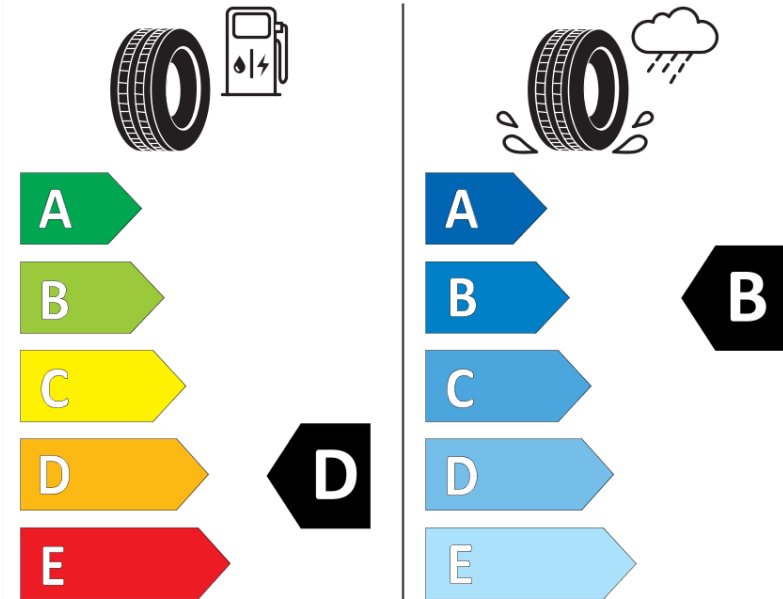

Fiche d'Information sur le Produit

Règlementation déléguée (UE) 2020/740

Marque	MICHELIN
Désignation commerciale	PILOT SPORT 4 S MO1
Identifiant	638541
Dimension	285/30ZR19
Indice de charge	98
Indice de vitesse	(Y)
Classe d'efficacité en carburant	D
Classe d'adhérence sur sol mouillé	B
Classe de bruit de roulement externe	B
Valeur de bruit de roulement externe	73 dB
Pneu neige	Non
Pneu glace	Non
Date de début de production	04/23
Date de fin de production	
Version de charge	XL
Information additionnelle	285/30 ZR19 (98Y) XL TL PILOT SPORT 4 S MO1 MI

ENERG

MICHELIN

638541

285/30ZR19 (98Y) XL

C1

2020/740