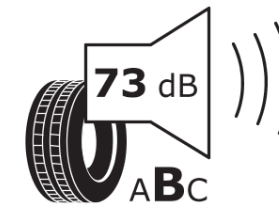

Fiche d'Information sur le Produit

Règlementation déléguée (UE) 2020/740

Marque	MICHELIN
Désignation commerciale	PILOT SPORT 4 S MO1
Identifiant	638541
Dimension	285/30ZR19
Indice de charge	98
Indice de vitesse	(Y)
Classe d'efficacité en carburant	D
Classe d'adhérence sur sol mouillé	B
Classe de bruit de roulement externe	B
Valeur de bruit de roulement externe	73 dB
Pneu neige	Non
Pneu glace	Non
Date de début de production	04/23
Date de fin de production	
Version de charge	XL
Information additionnelle	285/30 ZR19 (98Y) XL TL PILOT SPORT 4 S MO1 MI

ENERG

MICHELIN

638541

285/30ZR19 (98Y) XL

C1

2020/740