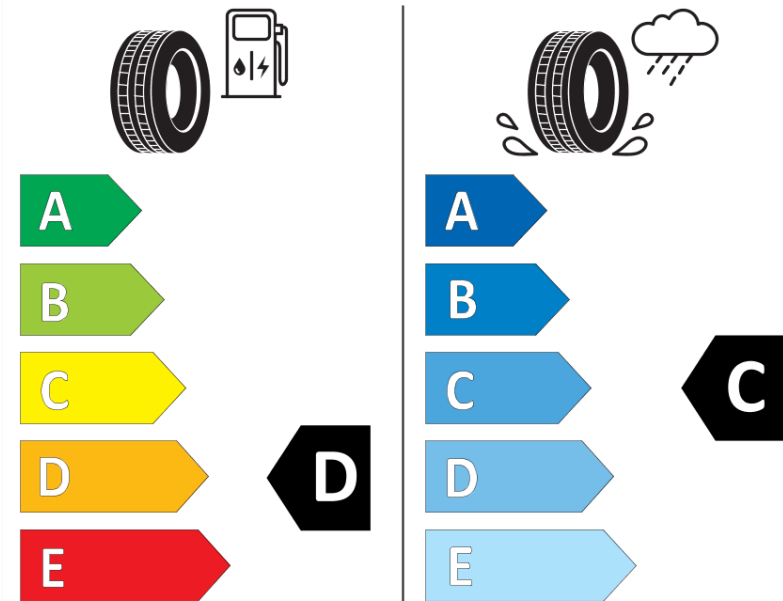

Fiche d'Information sur le Produit

Règlementation déléguée (UE) 2020/740

Marque	MICHELIN
Désignation commerciale	PILOT SPORT CUP 2 CNT
Identifiant	642066
Dimension	225/45ZR18
Indice de charge	95
Indice de vitesse	(Y)
Classe d'efficacité en carburant	D
Classe d'adhérence sur sol mouillé	C
Classe de bruit de roulement externe	B
Valeur de bruit de roulement externe	70 dB
Pneu neige	Non
Pneu glace	Non
Date de début de production	23/20
Date de fin de production	
Version de charge	XL
Information additionnelle	225/45 ZR18 (95Y) XL PILOT SPORT CUP 2 CONNECT MI

ENERG

MICHELIN

642066

225/45ZR18 (95Y) XL

C1

2020/740