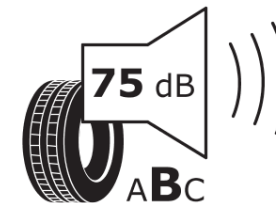

Fiche d'Information sur le Produit

Règlementation déléguée (UE) 2020/740

Marque	MICHELIN
Désignation commerciale	PILOT SPORT 4 SUV * FRV
Identifiant	643257
Dimension	315/35R21
Indice de charge	111
Indice de vitesse	Y
Classe d'efficacité en carburant	B
Classe d'adhérence sur sol mouillé	B
Classe de bruit de roulement externe	B
Valeur de bruit de roulement externe	75 dB
Pneu neige	Non
Pneu glace	Non
Date de début de production	28/19
Date de fin de production	
Version de charge	XL
Information additionnelle	315/35 R21 111Y XL TL PILOT SPORT 4 SUV ZP * FRV MI

ENERG

MICHELIN

643257

315/35R21 111 Y XL

C1

2020/740