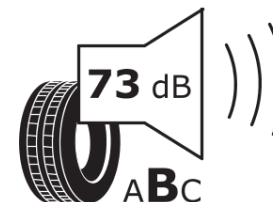

MICHELIN

647387

255/65R19 114 V XL

C1