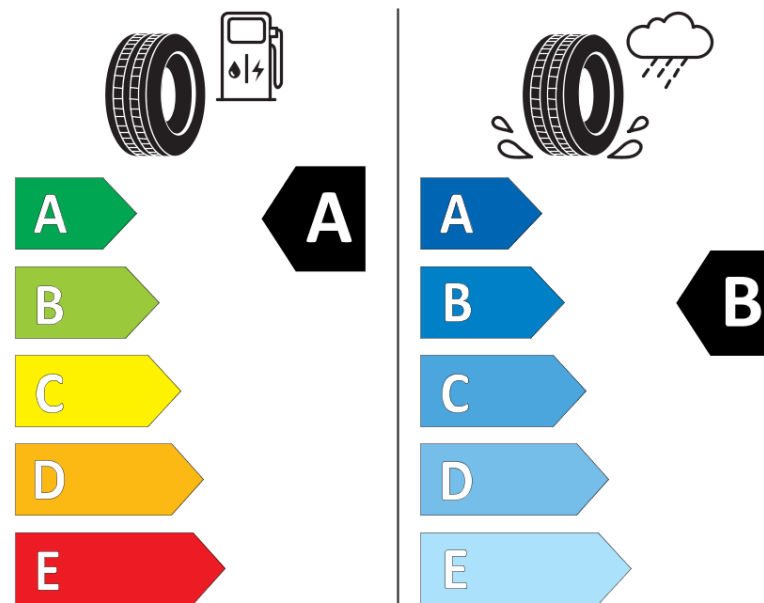

## Fiche d'Information sur le Produit

Règlementation déléguée (UE) 2020/740

Marque	<b>MICHELIN</b>
Désignation commerciale	<b>CROSSCLIMATE 3</b>
Identifiant	<b>647387</b>
Dimension	<b>255/65R19</b>
Indice de charge	<b>114</b>
Indice de vitesse	<b>V</b>
Classe d'efficacité en carburant	<b>A</b>
Classe d'adhérence sur sol mouillé	<b>B</b>
Classe de bruit de roulement externe	<b>B</b>
Valeur de bruit de roulement externe	<b>73 dB</b>
Pneu neige	<b>Oui</b>
Pneu glace	<b>Non</b>
Date de début de production	<b>47/23</b>
Date de fin de production	
Version de charge	<b>XL</b>
Information additionnelle	<b>255/65 R19 114V XL TL CROSSCLIMATE 3 MI</b>

**MICHELIN**

647387

255/65R19 114 V XL

C1

2020/740