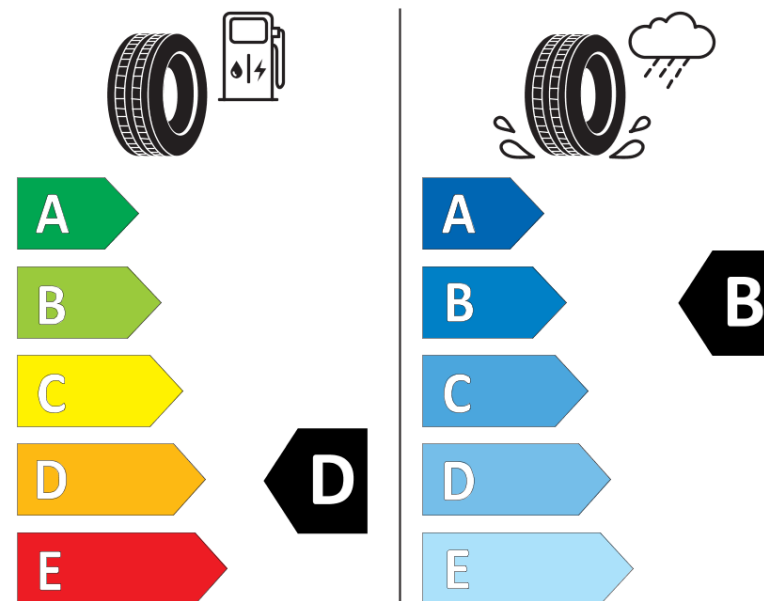

## Fiche d'Information sur le Produit

Règlementation déléguée (UE) 2020/740

Marque	<b>KLEBER</b>
Désignation commerciale	<b>KRISALP HP3</b>
Identifiant	<b>650305</b>
Dimension	<b>185/60R15</b>
Indice de charge	<b>84</b>
Indice de vitesse	<b>T</b>
Classe d'efficacité en carburant	<b>D</b>
Classe d'adhérence sur sol mouillé	<b>B</b>
Classe de bruit de roulement externe	<b>A</b>
Valeur de bruit de roulement externe	<b>68 dB</b>
Pneu neige	<b>Oui</b>
Pneu glace	<b>Non</b>
Date de début de production	<b>28/15</b>
Date de fin de production	
Version de charge	<b>SL</b>
Information additionnelle	<b>185/60 R15 84T TL KRISALP HP3 KL</b>

# ENERG

**KLEBER**

650305

185/60R15 84 T

C1

2020/740