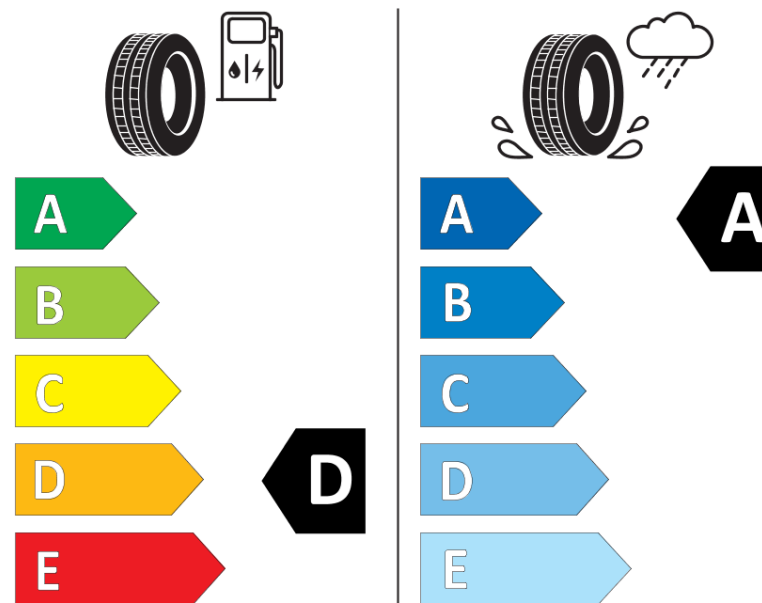

MICHELIN

651478

255/40ZR18 (99Y) XL

C1