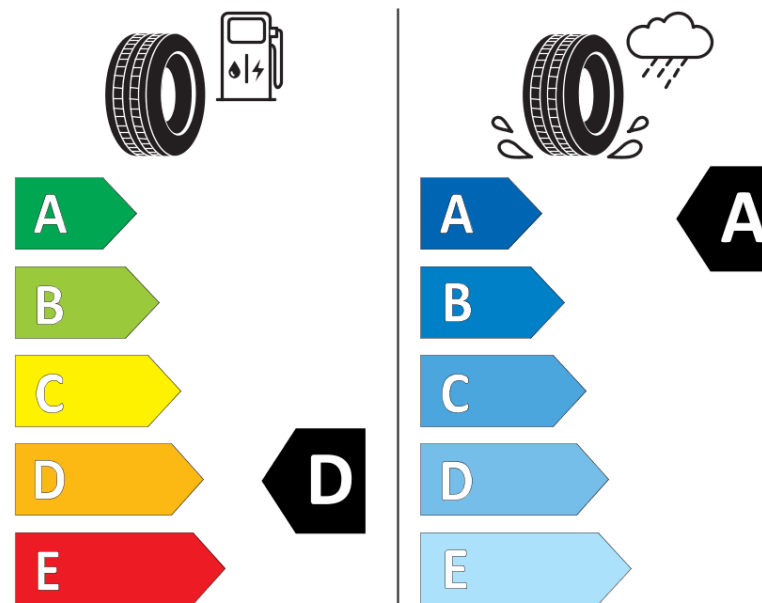

Fiche d'Information sur le Produit

Règlementation déléguée (UE) 2020/740

Marque	MICHELIN
Désignation commerciale	PILOT SPORT 4 S
Identifiant	652558
Dimension	235/30ZR20
Indice de charge	88
Indice de vitesse	(Y)
Classe d'efficacité en carburant	D
Classe d'adhérence sur sol mouillé	A
Classe de bruit de roulement externe	B
Valeur de bruit de roulement externe	71 dB
Pneu neige	Non
Pneu glace	Non
Date de début de production	41/16
Date de fin de production	
Version de charge	XL
Information additionnelle	235/30 ZR20 (88Y) XL TL PILOT SPORT 4 S MI

ENERGY

MICHELIN

652558

235/30ZR20 (88Y) XL

C1

2020/740