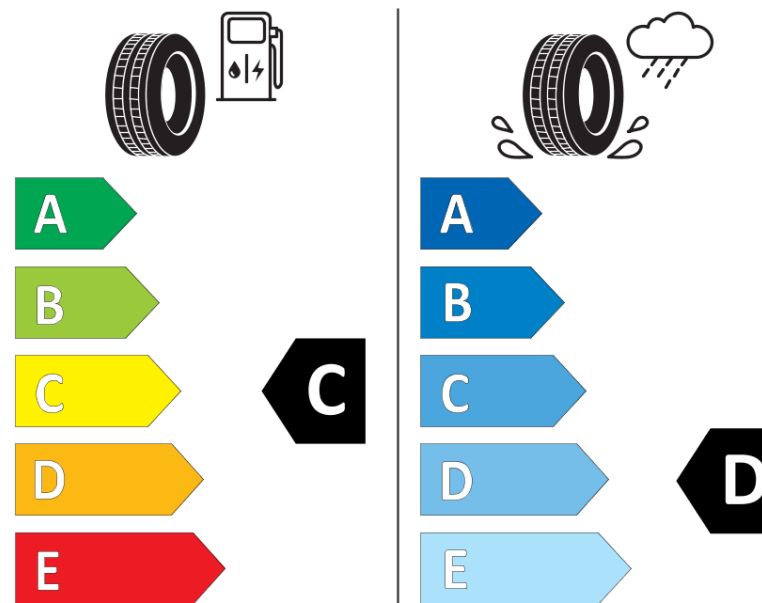

## Fiche d'Information sur le Produit

Règlementation déléguée (UE) 2020/740

Marque	<b>MICHELIN</b>
Désignation commerciale	<b>PILOT ALPIN PA4 N1</b>
Identifiant	<b>655299</b>
Dimension	<b>295/30R20</b>
Indice de charge	<b>101</b>
Indice de vitesse	<b>V</b>
Classe d'efficacité en carburant	<b>C</b>
Classe d'adhérence sur sol mouillé	<b>D</b>
Classe de bruit de roulement externe	<b>B</b>
Valeur de bruit de roulement externe	<b>73 dB</b>
Pneu neige	<b>Oui</b>
Pneu glace	<b>Non</b>
Date de début de production	<b>26/13</b>
Date de fin de production	
Version de charge	<b>XL</b>
Information additionnelle	<b>295/30 R20 101V XL TL PILOT ALPIN PA4 N1 GRNX MI</b>

# ENERG

**MICHELIN**

655299

295/30R20 101 V

C1

2020/740