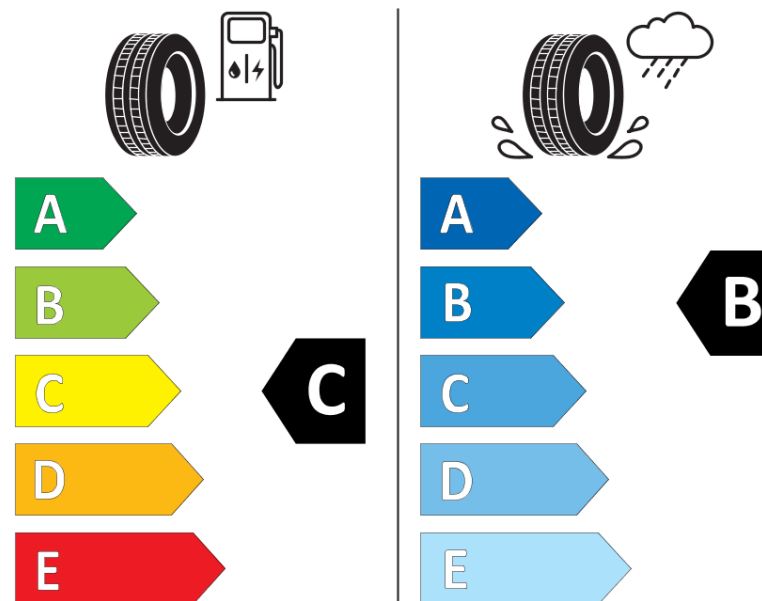

Fiche d'Information sur le Produit

Règlementation déléguée (UE) 2020/740

Marque	KLEBER
Désignation commerciale	QUADRAXER 3
Identifiant	660234
Dimension	225/45R17
Indice de charge	94
Indice de vitesse	Y
Classe d'efficacité en carburant	C
Classe d'adhérence sur sol mouillé	B
Classe de bruit de roulement externe	A
Valeur de bruit de roulement externe	69 dB
Pneu neige	Oui
Pneu glace	Non
Date de début de production	51/20
Date de fin de production	
Version de charge	XL
Information additionnelle	225/45 R17 94Y XL TL QUADRAXER 3 KL

ENERG

KLEBER

660234

225/45R17 94 Y XL

C1

2020/740