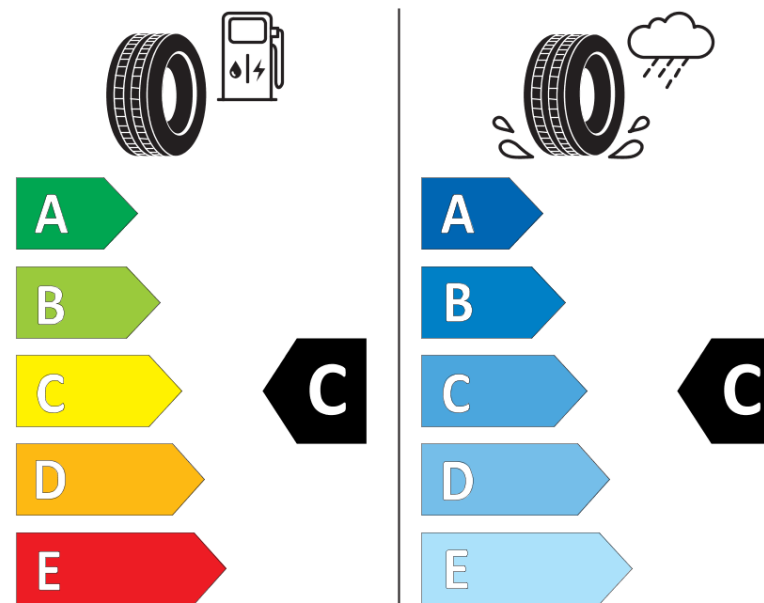

### Fiche d'Information sur le Produit

Règlementation déléguée (UE) 2020/740

Marque	<b>KORMORAN</b>
Désignation commerciale	<b>SUV SNOW</b>
Identifiant	<b>663365</b>
Dimension	<b>285/60R18</b>
Indice de charge	<b>116</b>
Indice de vitesse	<b>H</b>
Classe d'efficacité en carburant	<b>C</b>
Classe d'adhérence sur sol mouillé	<b>C</b>
Classe de bruit de roulement externe	<b>B</b>
Valeur de bruit de roulement externe	<b>73 dB</b>
Pneu neige	<b>Oui</b>
Pneu glace	<b>Non</b>
Date de début de production	<b>30/18</b>
Date de fin de production	
Version de charge	<b>SL</b>
Information additionnelle	<b>285/60 R18 116H TL SUV SNOW KO</b>

**KORMORAN**

663365

285/60R18 116 H

C1

2020/740