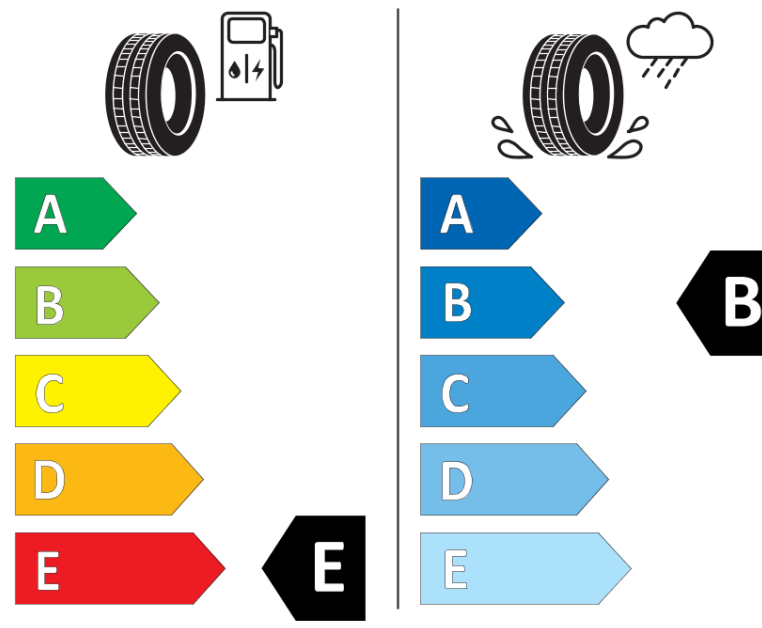

Fiche d'Information sur le Produit

Règlementation déléguée (UE) 2020/740

Marque	BFGOODRICH
Désignation commerciale	ALL-TERRAIN T/A KO2
Identifiant	663978
Dimension	35X12.50R18LT
Indice de charge	118
Indice de capacité de charge pour montage jumelé	
Indice de vitesse	R
Classe d'efficacité en carburant	E
Classe d'adhérence sur sol mouillé	B
Classe de bruit de roulement externe	B
Valeur de bruit de roulement externe	75 dB
Pneu neige	Oui
Date de début de production	02/17
Date de fin de production	
Information additionnelle	35X12.50R18LT 118R TL ALL-TERRAIN T/A KO2 LRD RWL GO

Indice de capacité de charge additionnel en monte simple

Indice de capacité de charge additionnel en montage jumelé

Indice de vitesse additionnel

ENERG

BFGOODRICH

663978

35X12.50R18LT 118 R

C2