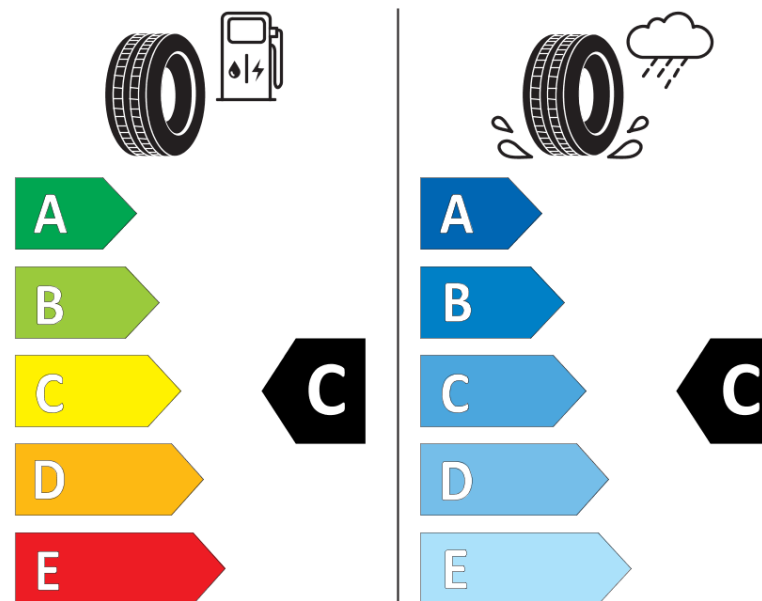

Fiche d'Information sur le Produit

Règlementation déléguée (UE) 2020/740

Marque	MICHELIN
Désignation commerciale	PILOT ALPIN 5 SUV
Identifiant	665859
Dimension	295/40R21
Indice de charge	111
Indice de vitesse	V
Classe d'efficacité en carburant	C
Classe d'adhérence sur sol mouillé	C
Classe de bruit de roulement externe	B
Valeur de bruit de roulement externe	73 dB
Pneu neige	Oui
Pneu glace	Non
Date de début de production	49/18
Date de fin de production	
Version de charge	XL
Information additionnelle	295/40 R21 111V XL TL PILOT ALPIN 5 SUV MI

ENERG

MICHELIN

665859

295/40R21 111 V

C1