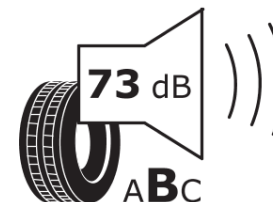

ENERG

MICHELIN

665859

295/40R21 111 V

C1