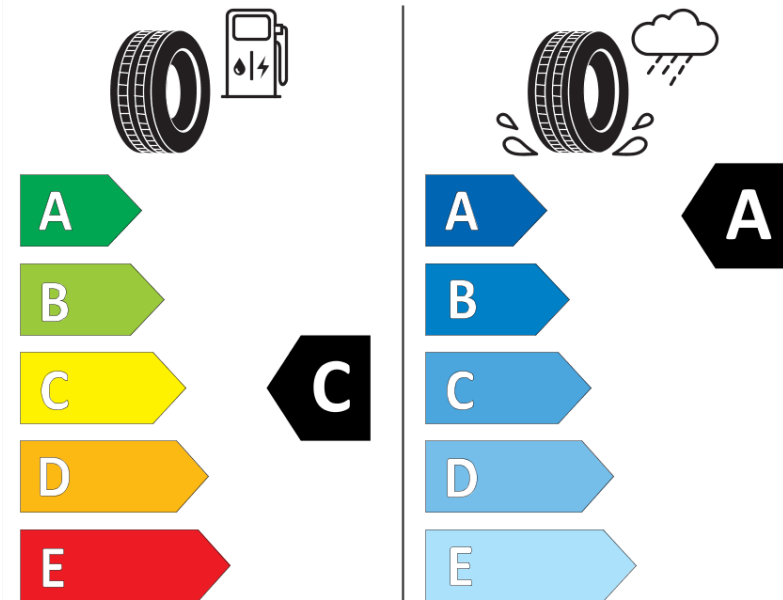

Fiche d'Information sur le Produit

Règlementation déléguée (UE) 2020/740

Marque	MICHELIN
Désignation commerciale	PILOT SPORT 4 SUV
Identifiant	670340
Dimension	325/30ZR23
Indice de charge	109
Indice de vitesse	(Y)
Classe d'efficacité en carburant	C
Classe d'adhérence sur sol mouillé	A
Classe de bruit de roulement externe	B
Valeur de bruit de roulement externe	75 dB
Pneu neige	Non
Pneu glace	Non
Date de début de production	21/23
Date de fin de production	
Version de charge	XL
Information additionnelle	325/30 ZR23 (109Y) XL PILOT SPORT 4 SUV MI

ENERG

MICHELIN

670340

325/30ZR23 (109Y) XL

C1