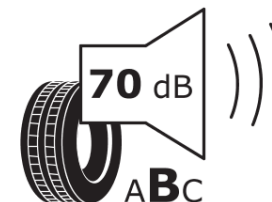

## Fiche d'Information sur le Produit

Règlementation déléguée (UE) 2020/740

Marque	<b>MICHELIN</b>
Désignation commerciale	<b>PRIMACY 5</b>
Identifiant	<b>670871</b>
Dimension	<b>225/60R16</b>
Indice de charge	<b>102</b>
Indice de vitesse	<b>W</b>
Classe d'efficacité en carburant	<b>B</b>
Classe d'adhérence sur sol mouillé	<b>A</b>
Classe de bruit de roulement externe	<b>B</b>
Valeur de bruit de roulement externe	<b>70 dB</b>
Pneu neige	<b>Non</b>
Pneu glace	<b>Non</b>
Date de début de production	<b>39/24</b>
Date de fin de production	
Version de charge	<b>XL</b>
Information additionnelle	<b>225/60R16 102W XL PRIMACY 5 MI</b>

# ENERG

**MICHELIN**

670871

225/60R16 102 W XL

C1

2020/740