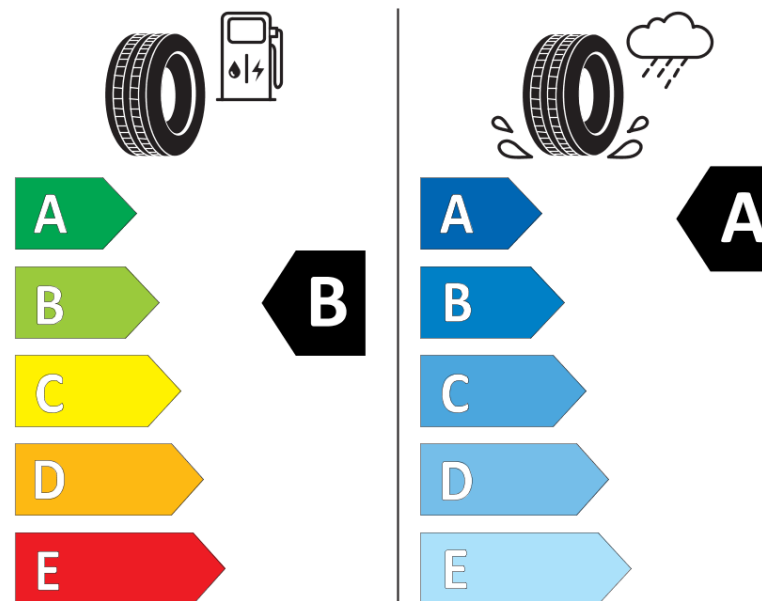

## Fiche d'Information sur le Produit

Règlementation déléguée (UE) 2020/740

Marque	<b>MICHELIN</b>
Désignation commerciale	<b>PRIMACY 5</b>
Identifiant	<b>670871</b>
Dimension	<b>225/60R16</b>
Indice de charge	<b>102</b>
Indice de vitesse	<b>W</b>
Classe d'efficacité en carburant	<b>B</b>
Classe d'adhérence sur sol mouillé	<b>A</b>
Classe de bruit de roulement externe	<b>B</b>
Valeur de bruit de roulement externe	<b>70 dB</b>
Pneu neige	<b>Non</b>
Pneu glace	<b>Non</b>
Date de début de production	<b>39/24</b>
Date de fin de production	
Version de charge	<b>XL</b>
Information additionnelle	<b>225/60R16 102W XL PRIMACY 5 MI</b>

# ENERG

**MICHELIN**

670871

225/60R16 102 W XL

C1

2020/740