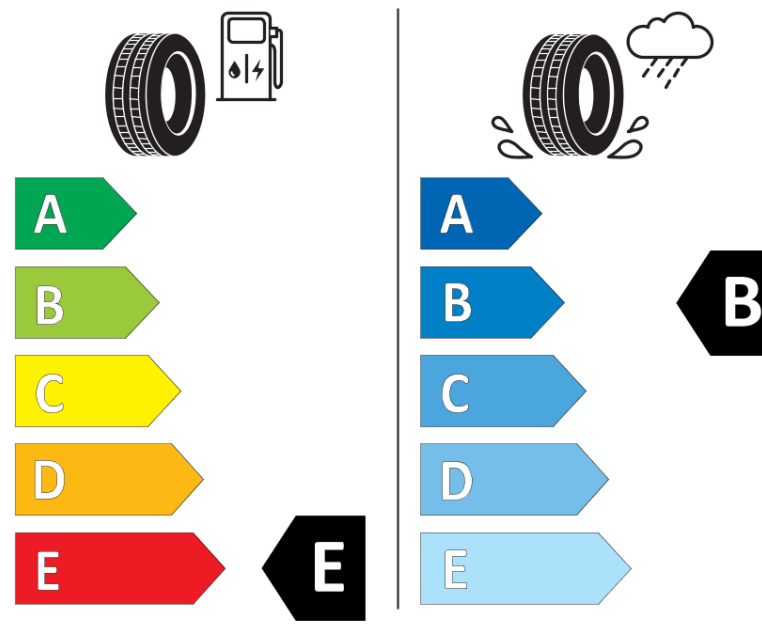

Fiche d'Information sur le Produit

Règlementation déléguée (UE) 2020/740

Marque	BFGOODRICH
Désignation commerciale	ACTIVAN
Identifiant	672281
Dimension	175/65R14C
Indice de charge	90
Indice de capacité de charge pour montage jumelé	88
Indice de vitesse	T
Classe d'efficacité en carburant	E
Classe d'adhérence sur sol mouillé	B
Classe de bruit de roulement externe	B
Valeur de bruit de roulement externe	72 dB
Pneu neige	Non
Date de début de production	08/06
Date de fin de production	
Information additionnelle	175/65 R 14C 90/88T TL ACTIVAN GO
Indice de capacité de charge additionnel en monte simple	
Indice de capacité de charge additionnel en montage jumelé	
Indice de vitesse additionnel	

ENERG

BFGOODRICH

672281

175/65R14C 90/88 T

C2

2020/740