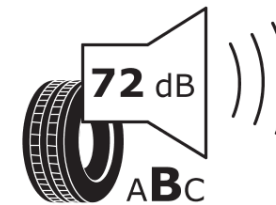

Fiche d'Information sur le Produit

Règlementation déléguée (UE) 2020/740

Marque	MICHELIN
Désignation commerciale	PILOT SPORT 5
Identifiant	673957
Dimension	225/55ZR17
Indice de charge	101
Indice de vitesse	(Y)
Classe d'efficacité en carburant	C
Classe d'adhérence sur sol mouillé	A
Classe de bruit de roulement externe	B
Valeur de bruit de roulement externe	72 dB
Pneu neige	Non
Pneu glace	Non
Date de début de production	38/20
Date de fin de production	
Version de charge	XL
Information additionnelle	225/55 ZR17 (101Y) XL TL PILOT SPORT 5 MI

ENERG

MICHELIN

673957

225/55ZR17 (101Y) XL

C1

2020/740