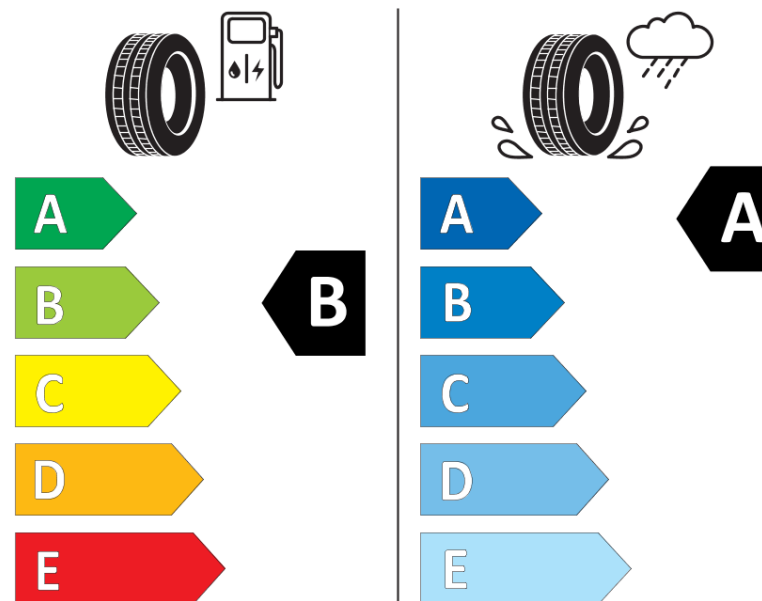

## Fiche d'Information sur le Produit

Règlementation déléguée (UE) 2020/740

Marque	<b>MICHELIN</b>
Désignation commerciale	<b>PRIMACY 4</b>
Identifiant	<b>677982</b>
Dimension	<b>195/55R16</b>
Indice de charge	<b>91</b>
Indice de vitesse	<b>V</b>
Classe d'efficacité en carburant	<b>B</b>
Classe d'adhérence sur sol mouillé	<b>A</b>
Classe de bruit de roulement externe	<b>A</b>
Valeur de bruit de roulement externe	<b>68 dB</b>
Pneu neige	<b>Non</b>
Pneu glace	<b>Non</b>
Date de début de production	<b>37/17</b>
Date de fin de production	
Version de charge	<b>XL</b>
Information additionnelle	<b>195/55 R16 91V XL TL PRIMACY 4 MI</b>

# ENERG

**MICHELIN**

677982

195/55R16 91 V

C1

2020/740