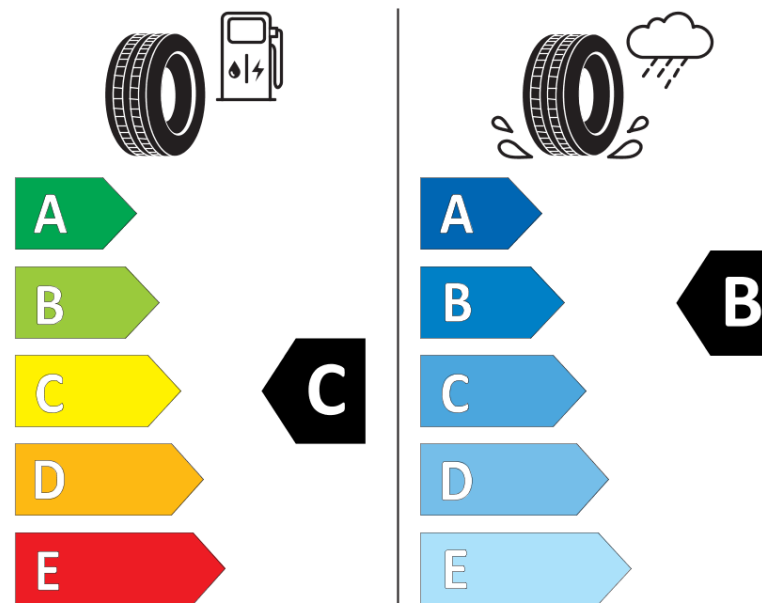

Fiche d'Information sur le Produit

Règlementation déléguée (UE) 2020/740

Marque	MICHELIN
Désignation commerciale	CROSSCLIMATE 3
Identifiant	678777
Dimension	195/55R16
Indice de charge	87
Indice de vitesse	V
Classe d'efficacité en carburant	C
Classe d'adhérence sur sol mouillé	B
Classe de bruit de roulement externe	B
Valeur de bruit de roulement externe	72 dB
Pneu neige	Oui
Pneu glace	Non
Date de début de production	47/23
Date de fin de production	
Version de charge	SL
Information additionnelle	195/55 R16 87V TL CROSSCLIMATE 3 MI

MICHELIN

678777

195/55R16 87 V

C1

2020/740