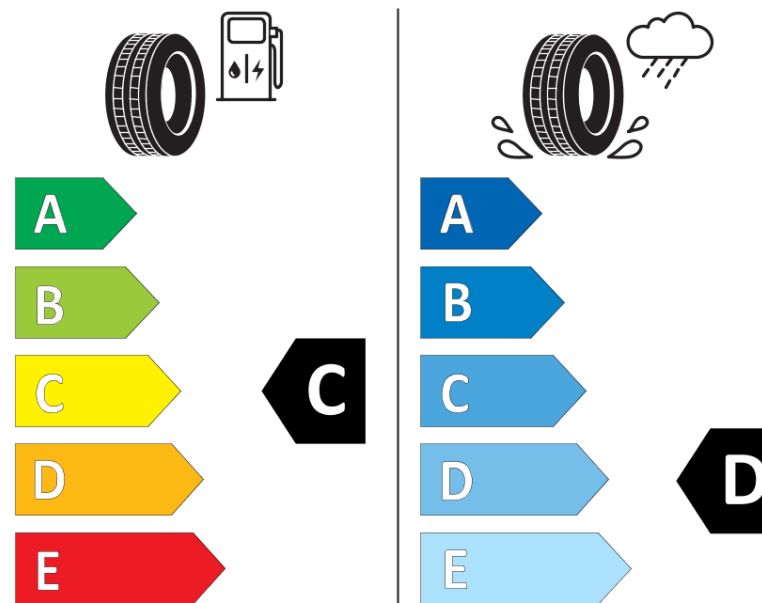

Fiche d'Information sur le Produit

Règlementation déléguée (UE) 2020/740

Marque	TAURUS
Désignation commerciale	ALL SEASON SUV
Identifiant	679066
Dimension	215/65R16
Indice de charge	98
Indice de vitesse	H
Classe d'efficacité en carburant	C
Classe d'adhérence sur sol mouillé	D
Classe de bruit de roulement externe	A
Valeur de bruit de roulement externe	68 dB
Pneu neige	Oui
Pneu glace	Non
Date de début de production	22/19
Date de fin de production	
Version de charge	SL
Information additionnelle	215/65 R16 98H TL ALL SEASON SUV TA

ENERG

TAURUS

679066

215/65R16 98 H

C1

2020/740