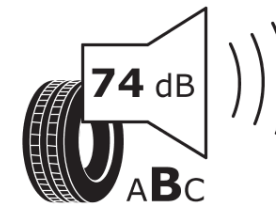

ENERG

MICHELIN

689309

315/35R20 110 Y XL

C1