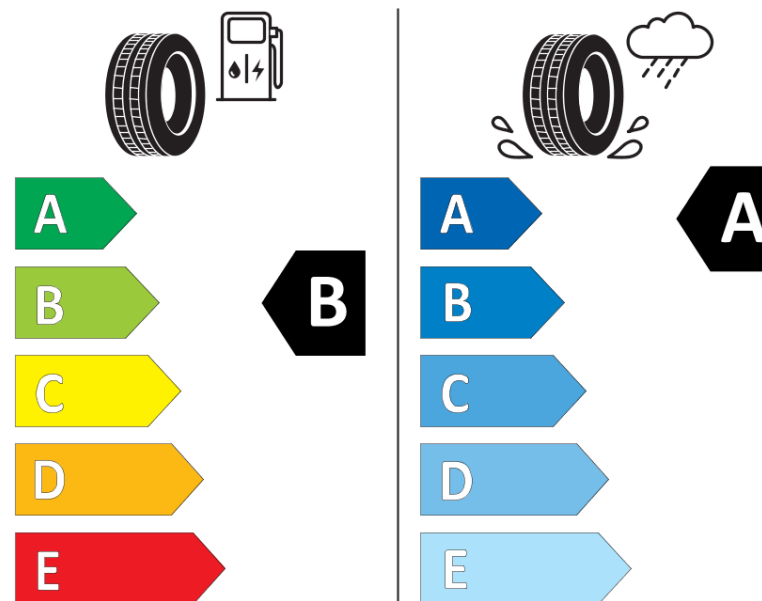

## Fiche d'Information sur le Produit

Règlementation déléguée (UE) 2020/740

Marque	<b>MICHELIN</b>
Désignation commerciale	<b>LATITUDE SPORT 3 VOL</b>
Identifiant	<b>691101</b>
Dimension	<b>235/55R18</b>
Indice de charge	<b>104</b>
Indice de vitesse	<b>V</b>
Classe d'efficacité en carburant	<b>B</b>
Classe d'adhérence sur sol mouillé	<b>A</b>
Classe de bruit de roulement externe	<b>B</b>
Valeur de bruit de roulement externe	<b>70 dB</b>
Pneu neige	<b>Non</b>
Pneu glace	<b>Non</b>
Date de début de production	<b>42/15</b>
Date de fin de production	
Version de charge	<b>XL</b>
Information additionnelle	<b>235/55 R18 104V XL TL LATITUDE SPORT 3 VOL GRNX MI</b>

# ENERG

**MICHELIN**

691101

235/55R18 104 V

C1

2020/740