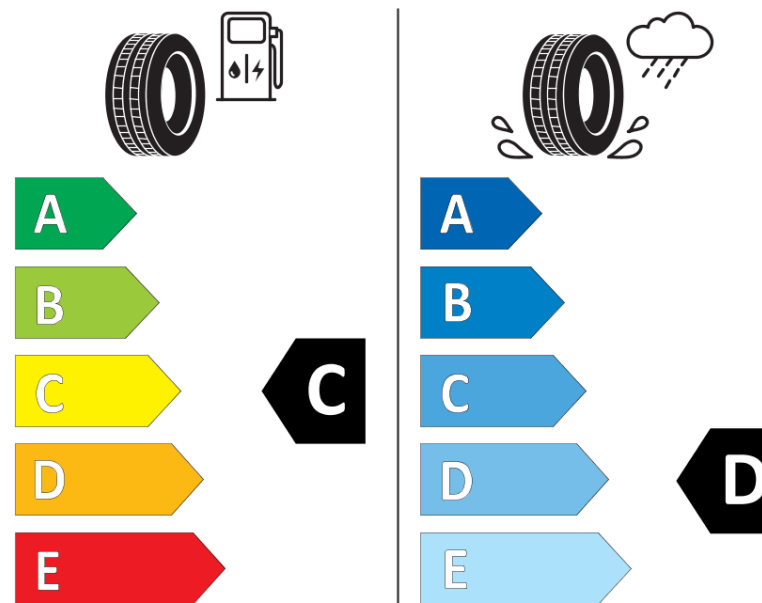

Fiche d'Information sur le Produit

Règlementation déléguée (UE) 2020/740

Marque	TAURUS
Désignation commerciale	ALL SEASON SUV
Identifiant	697170
Dimension	235/55R17
Indice de charge	99
Indice de vitesse	V
Classe d'efficacité en carburant	C
Classe d'adhérence sur sol mouillé	D
Classe de bruit de roulement externe	A
Valeur de bruit de roulement externe	68 dB
Pneu neige	Oui
Pneu glace	Non
Date de début de production	22/19
Date de fin de production	
Version de charge	SL
Information additionnelle	235/55 R17 99V TL ALL SEASON SUV TA

TAURUS

697170

235/55R17 99 V

C1

2020/740