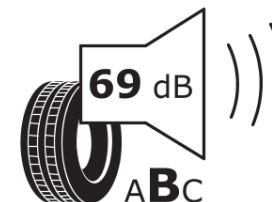

Fiche d'Information sur le Produit

Règlementation déléguée (UE) 2020/740

Marque	BFGOODRICH
Désignation commerciale	ADVANTAGE
Identifiant	698589
Dimension	185/60R15
Indice de charge	88
Indice de vitesse	H
Classe d'efficacité en carburant	C
Classe d'adhérence sur sol mouillé	B
Classe de bruit de roulement externe	B
Valeur de bruit de roulement externe	69 dB
Pneu neige	Non
Pneu glace	Non
Date de début de production	46/18
Date de fin de production	
Version de charge	XL
Information additionnelle	185/60 R15 88H XL TL ADVANTAGE GO

ENERG

BFGOODRICH

698589

185/60R15 88 H

C1

2020/740