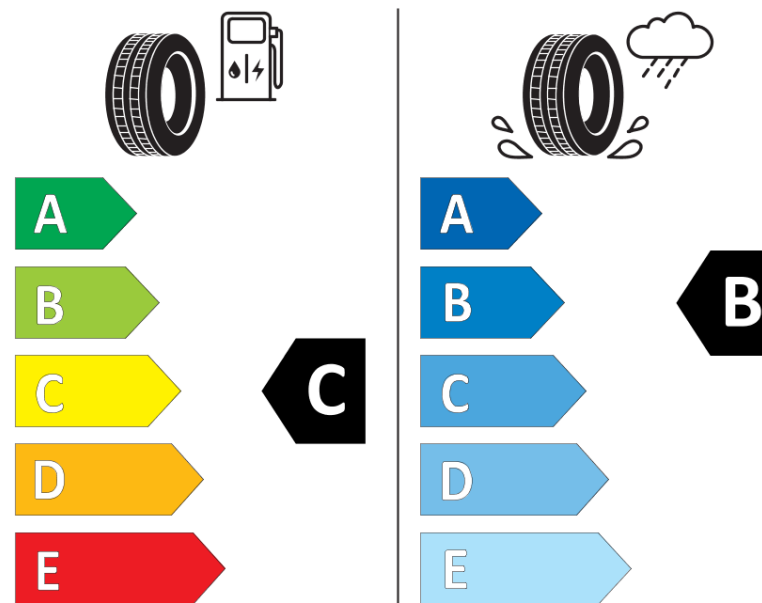

## Fiche d'Information sur le Produit

Règlementation déléguée (UE) 2020/740

Marque	<b>MICHELIN</b>
Désignation commerciale	<b>LATITUDE SPORT MO</b>
Identifiant	<b>699514</b>
Dimension	<b>275/55R19</b>
Indice de charge	<b>111</b>
Indice de vitesse	<b>W</b>
Classe d'efficacité en carburant	<b>C</b>
Classe d'adhérence sur sol mouillé	<b>B</b>
Classe de bruit de roulement externe	<b>B</b>
Valeur de bruit de roulement externe	<b>72 dB</b>
Pneu neige	<b>Non</b>
Pneu glace	<b>Non</b>
Date de début de production	<b>09/12</b>
Date de fin de production	
Version de charge	<b>SL</b>
Information additionnelle	<b>275/55 R19 111W TL LATITUDE SPORT MO MI</b>

**MICHELIN**

699514

275/55R19 111 W

C1

2020/740