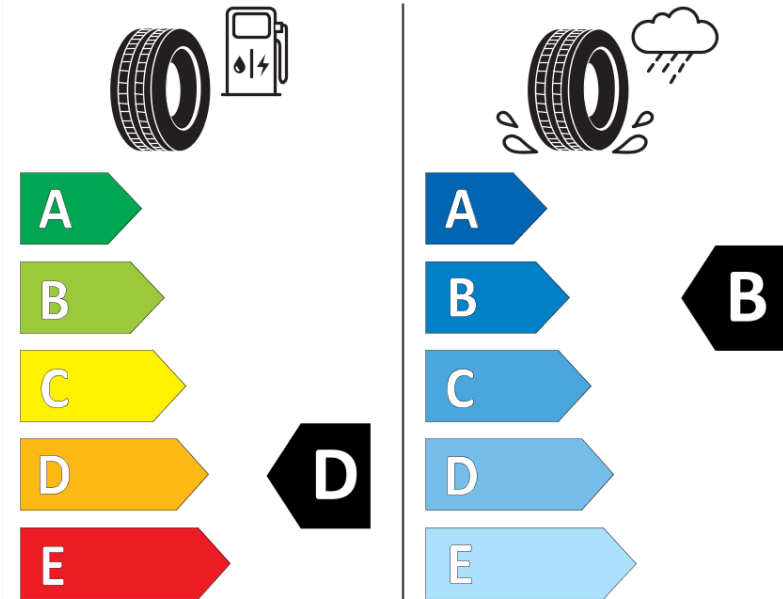

Fiche d'Information sur le Produit

Règlementation déléguée (UE) 2020/740

Marque	MICHELIN
Désignation commerciale	ALPIN 5 G1
Identifiant	699531
Dimension	215/55R17
Indice de charge	94
Indice de vitesse	H
Classe d'efficacité en carburant	D
Classe d'adhérence sur sol mouillé	B
Classe de bruit de roulement externe	B
Valeur de bruit de roulement externe	71 dB
Pneu neige	Oui
Pneu glace	Non
Date de début de production	18/15
Date de fin de production	
Version de charge	SL
Information additionnelle	215/55 R17 94H TL ALPIN 5 SELFSEAL G1 MI

ENERG

MICHELIN

699531

215/55R17 94 H

C1

2020/740