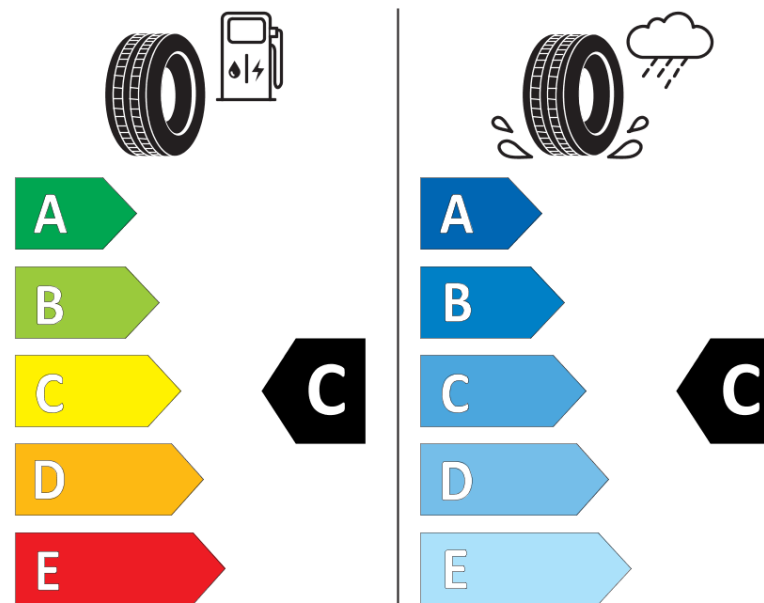

Fiche d'Information sur le Produit

Règlementation déléguée (UE) 2020/740

Marque	KLEBER
Désignation commerciale	CITILANDER
Identifiant	701704
Dimension	235/60R16
Indice de charge	104
Indice de vitesse	H
Classe d'efficacité en carburant	C
Classe d'adhérence sur sol mouillé	C
Classe de bruit de roulement externe	B
Valeur de bruit de roulement externe	72 dB
Pneu neige	Oui
Pneu glace	Non
Date de début de production	44/14
Date de fin de production	
Version de charge	XL
Information additionnelle	235/60 R16 104H EXTRA LOAD TL CITILANDER KL

KLEBER

701704

235/60R16 104 H

C1

2020/740