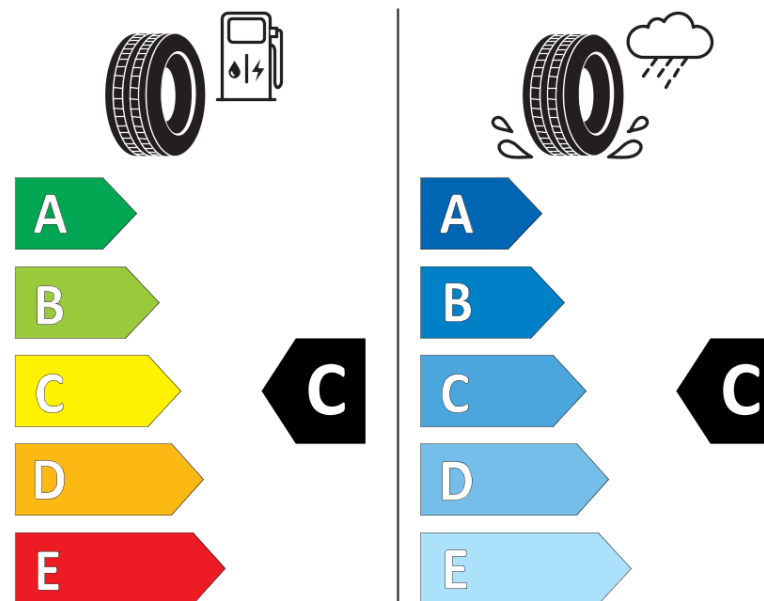

Fiche d'Information sur le Produit

Règlementation déléguée (UE) 2020/740

Marque	MICHELIN
Désignation commerciale	PILOT ALPIN 5 SUV
Identifiant	703116
Dimension	265/40R21
Indice de charge	105
Indice de vitesse	V
Classe d'efficacité en carburant	C
Classe d'adhérence sur sol mouillé	C
Classe de bruit de roulement externe	B
Valeur de bruit de roulement externe	71 dB
Pneu neige	Oui
Pneu glace	Non
Date de début de production	35/21
Date de fin de production	
Version de charge	XL
Information additionnelle	265/40 R21 105V XL TL PILOT ALPIN 5 SUV MO1 MI

MICHELIN

703116

265/40R21 105 V XL

C1

2020/740