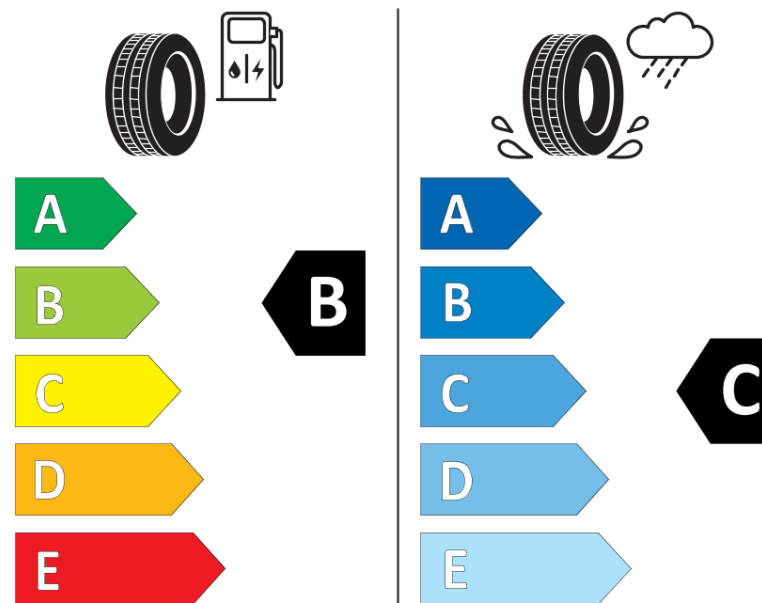

Fiche d'Information sur le Produit

Règlementation déléguée (UE) 2020/740

Marque	MICHELIN
Désignation commerciale	PILOT ALPIN 5
Identifiant	703933
Dimension	255/50R21
Indice de charge	109
Indice de vitesse	H
Classe d'efficacité en carburant	B
Classe d'adhérence sur sol mouillé	C
Classe de bruit de roulement externe	B
Valeur de bruit de roulement externe	71 dB
Pneu neige	Oui
Pneu glace	Non
Date de début de production	07/26
Date de fin de production	
Version de charge	XL
Information additionnelle	255/50 R21 109H XL TL PILOT ALPIN 5 * MI

MICHELIN

703933

255/50R21 109 H XL

C1

2020/740