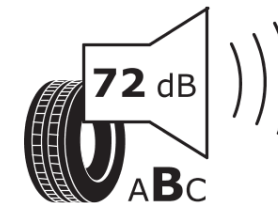

ENERG

MICHELIN

707332

205/65R16 95 H

C1