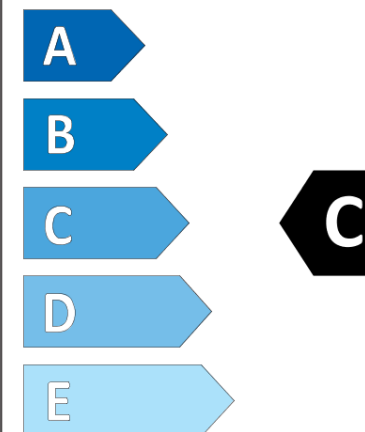

STRIAL

Fiche d'Information sur le Produit

Règlementation déléguée (UE) 2020/740

Marque	STRIAL
Désignation commerciale	WINTER
Identifiant	719638
Dimension	225/55R17
Indice de charge	97
Indice de vitesse	H
Classe d'efficacité en carburant	D
Classe d'adhérence sur sol mouillé	C
Classe de bruit de roulement externe	B
Valeur de bruit de roulement externe	72 dB
Pneu neige	Oui
Pneu glace	Non
Date de début de production	25/20
Date de fin de production	
Version de charge	SL
Information additionnelle	225/55 R17 97H TL WINTER S4

ENERG

STRIAL

719638

225/55R17 97 H

C1

2020/740