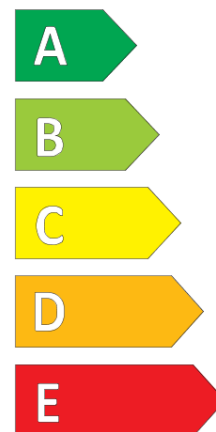

STRIAL

Fiche d'Information sur le Produit

Règlementation déléguée (UE) 2020/740

Marque	STRIAL
Désignation commerciale	WINTER
Identifiant	719638
Dimension	225/55R17
Indice de charge	97
Indice de vitesse	H
Classe d'efficacité en carburant	D
Classe d'adhérence sur sol mouillé	C
Classe de bruit de roulement externe	B
Valeur de bruit de roulement externe	72 dB
Pneu neige	Oui
Pneu glace	Non
Date de début de production	25/20
Date de fin de production	
Version de charge	SL
Information additionnelle	225/55 R17 97H TL WINTER S4

ENERG

STRIAL

719638

225/55R17 97 H

C1

2020/740