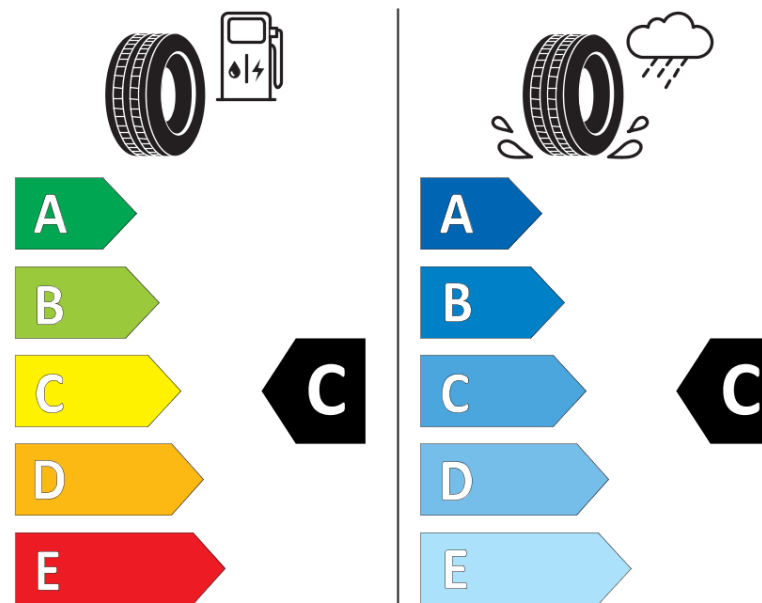

## Fiche d'Information sur le Produit

Règlementation déléguée (UE) 2020/740

Marque	<b>MICHELIN</b>
Désignation commerciale	<b>PILOT ALPIN 5 SUV</b>
Identifiant	<b>721502</b>
Dimension	<b>275/35R22</b>
Indice de charge	<b>104</b>
Indice de vitesse	<b>W</b>
Classe d'efficacité en carburant	<b>C</b>
Classe d'adhérence sur sol mouillé	<b>C</b>
Classe de bruit de roulement externe	<b>B</b>
Valeur de bruit de roulement externe	<b>71 dB</b>
Pneu neige	<b>Oui</b>
Pneu glace	<b>Non</b>
Date de début de production	<b>51/19</b>
Date de fin de production	
Version de charge	<b>XL</b>
Information additionnelle	<b>275/35 R22 104W XL TL PILOT ALPIN 5 SUV MI</b>

**MICHELIN**

721502

275/35R22 104 W XL

C1

2020/740