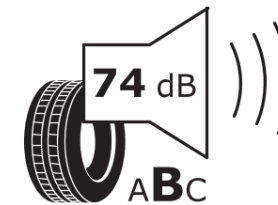

Fiche d'Information sur le Produit

Règlementation déléguée (UE) 2020/740

Marque	MICHELIN
Désignation commerciale	PILOT ALPIN 5 SUV NC0
Identifiant	723571
Dimension	295/45R20
Indice de charge	114
Indice de vitesse	V
Classe d'efficacité en carburant	C
Classe d'adhérence sur sol mouillé	C
Classe de bruit de roulement externe	B
Valeur de bruit de roulement externe	74 dB
Pneu neige	Oui
Pneu glace	Non
Date de début de production	09/21
Date de fin de production	
Version de charge	XL
Information additionnelle	295/45 R20 114V XL TL PILOT ALPIN 5 SUV NC0 MI

ENERG

MICHELIN

723571

295/45R20 114 V XL

C1

2020/740