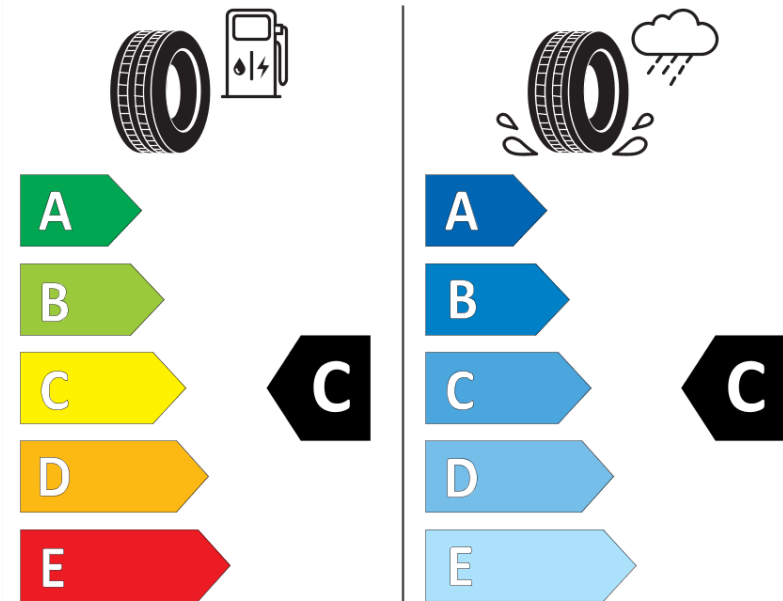

Fiche d'Information sur le Produit

Règlementation déléguée (UE) 2020/740

Marque	MICHELIN
Désignation commerciale	PILOT ALPIN 5 SUV NC0
Identifiant	723571
Dimension	295/45R20
Indice de charge	114
Indice de vitesse	V
Classe d'efficacité en carburant	C
Classe d'adhérence sur sol mouillé	C
Classe de bruit de roulement externe	B
Valeur de bruit de roulement externe	74 dB
Pneu neige	Oui
Pneu glace	Non
Date de début de production	09/21
Date de fin de production	
Version de charge	XL
Information additionnelle	295/45 R20 114V XL TL PILOT ALPIN 5 SUV NC0 MI

ENERG

MICHELIN

723571

295/45R20 114 V XL

C1

2020/740