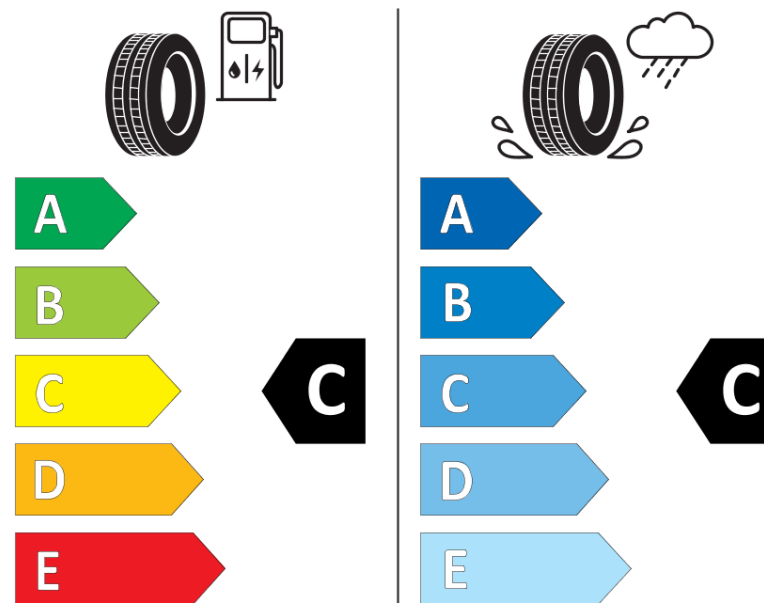

MICHELIN

724698

305/35R21 109 W XL

C1